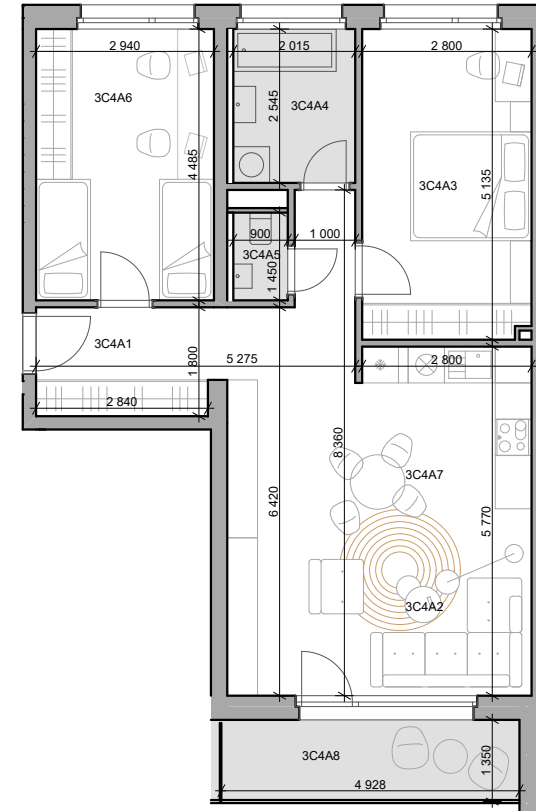

CUKROVAR

3 - izbový byt

3C4A1	Chodba	10,08 m ²
3C4A2	Obývacia izba	15,54 m ²
3C4A3	Izba	14,32 m ²
3C4A4	Kúpeľňa	5,13 m ²
3C4A5	WC	1,31 m ²
3C4A6	Izba	13,19 m ²
3C4A7	Kuchyňa	12,14 m ²
3C4A8	Lodžia	6,82 m ²

NEO | REALITNÁ
KANCELÁRIA

Dušan Sívák
+421 911 880 988
sivak@neoreal.sk

označenie bytu	podlažie	plocha interiéru	plocha exteriéru
3C4A	4	71,70 m ²	6,82 m ²

Pôdorys a rozmiestnenie vnútorného vybavenia bytu sú ilustračné. Uvedené rozmery sú predbežné a nemusia sa zhodovať s realizačným projektom.