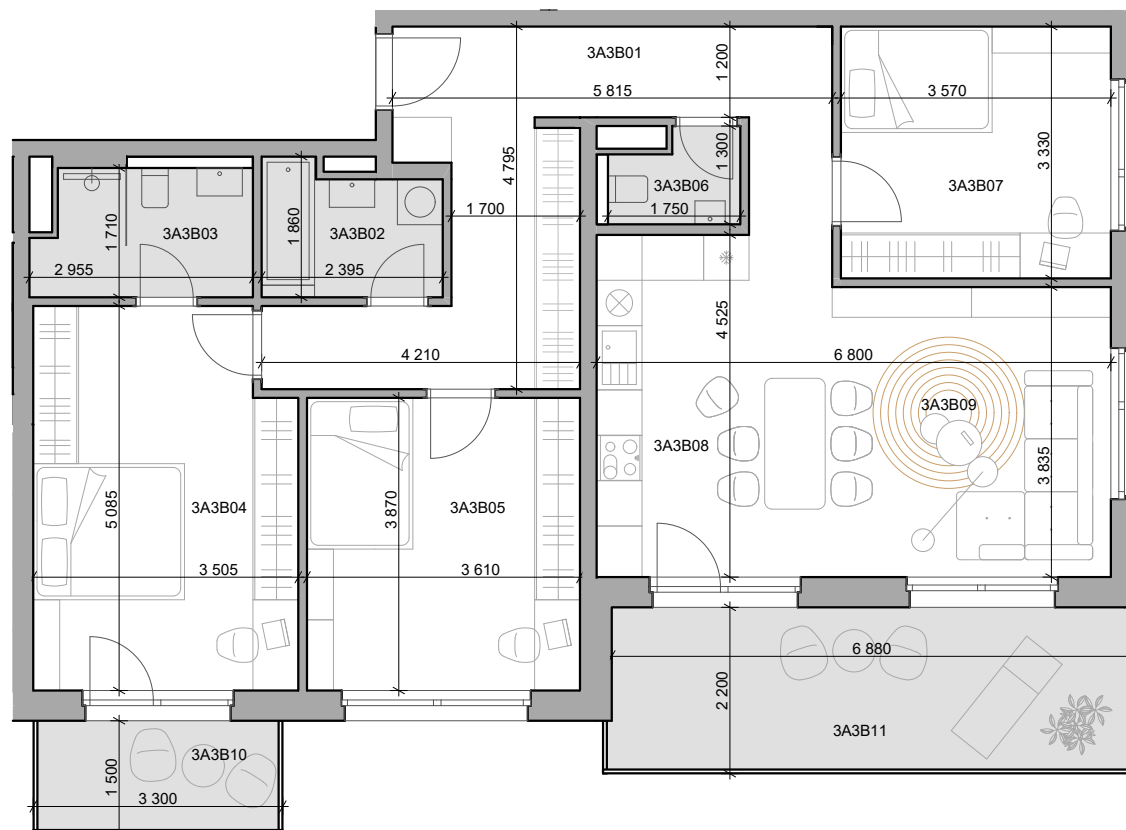

CUKROVAR

označenie bytu	podlažie	plocha interiér	plocha exteriér
3A3B	3	99,74 m ²	20,17 m ²

4 - izbový byt

3A3B01	Chodba	17,94 m ²
3A3B02	Kúpeľňa	3,95 m ²
3A3B03	Kúpeľňa	4,71 m ²
3A3B04	Izba	17,09 m ²
3A3B05	Izba	13,97 m ²
3A3B06	WC	1,96 m ²
3A3B07	Izba	11,89 m ²
3A3B08	Kuchyňa	9,12 m ²
3A3B09	Obývacia izba	19,11 m ²
3A3B10	Balkón	4,95 m ²
3A3B11	Lodžia	15,22 m ²

NEO | REALITNÁ
KANCELÁRIA

Dušan Sívák
+421 911 880 988
sivak@neoreal.sk

Pôdorys a rozmiestnenie vnútorného vybavenia bytu sú ilustračné. Uvedené rozmery sú predbežné a nemusia sa zhodovať s realizačným projektom.