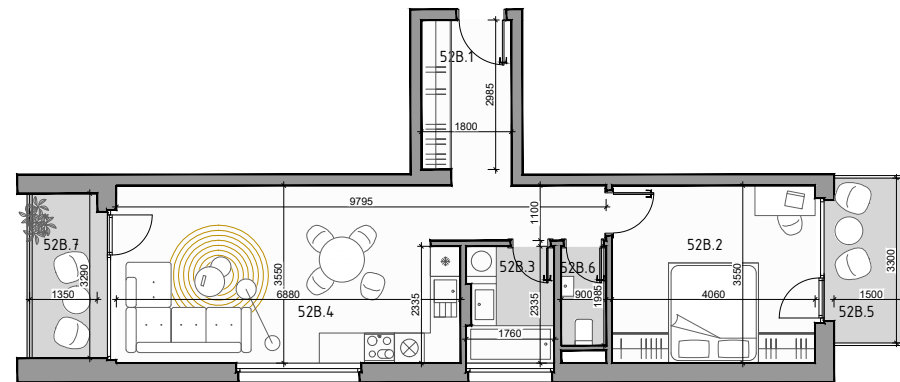

# CUKROVAR

označenie bytu	podlažie	plocha interier	plocha exteriér
52B	2	53,82 m <sup>2</sup>	9,56 m <sup>2</sup>

## 2 - IZBOVÝ BYT

52B.1	PREDSEŇ	9,62 m <sup>2</sup>
52B.2	IZBA	14,68 m <sup>2</sup>
52B.3	KÚPEĽŇA	4,03 m <sup>2</sup>
52B.4	OBÝVACIA IZBA + KK	23,70 m <sup>2</sup>
52B.5	BALKÓN	4,95 m <sup>2</sup>
52B.6	WC	1,79 m <sup>2</sup>
52B.7	LOGGIA	4,61 m <sup>2</sup>

**NEO** | REALITNÁ  
KANCELÁRIA

Dušan Sivák  
+421 911 880 988  
sivak@neoreal.sk

Pôdorys a rozmiestnenie vnútorného vybavenia bytu sú ilustračné. Uvedené rozmery sú predbežné a nemusia sa zhodovať s realizačným projektom.