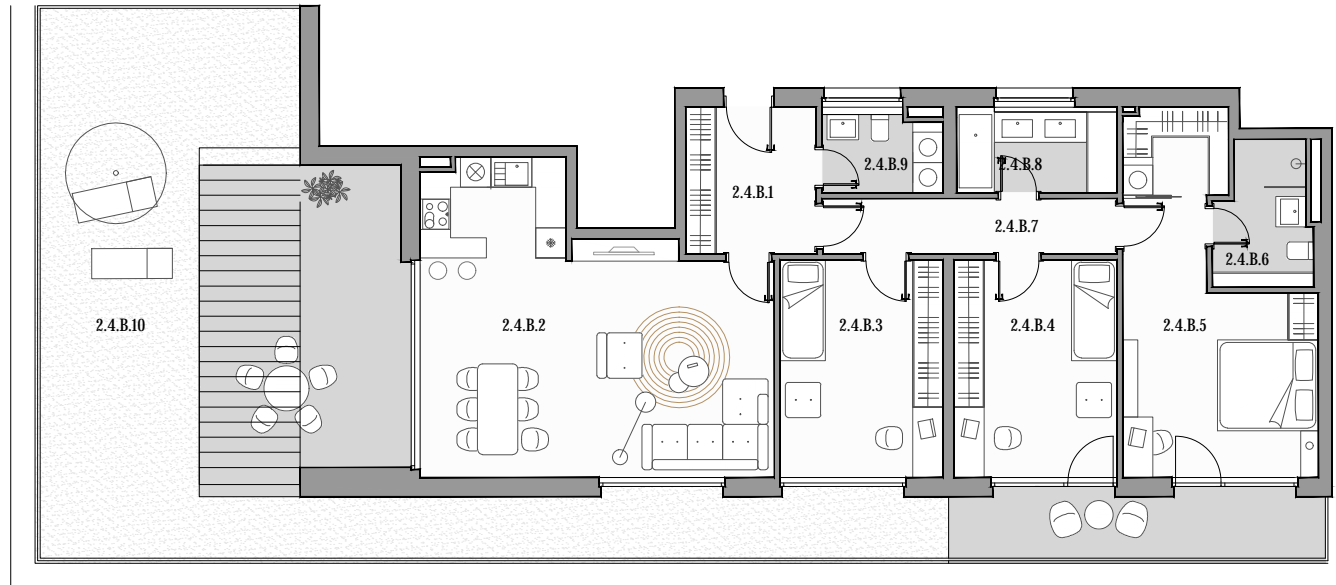

CUKROVAR

označenie bytu	podlažie	plocha interiéru	plocha exteriéru
2.4.B	4	113,63 m ²	96,80 m ²

4 - IZBOVÝ BYT

2.4.B.1	PREDSIEŇ	7,54 m ²
2.4.B.2	OBÝVACIA MIESTNOSŤ + KK	36,85 m ²
2.4.B.3	IZBA	13,95 m ²
2.4.B.4	IZBA	13,95 m ²
2.4.B.5	IZBA	21,05 m ²
2.4.B.6	KÚPEĽŇA	5,09 m ²
2.4.B.7	CHODBA	6,44 m ²
2.4.B.8	KÚPEĽŇA	5,16 m ²
2.4.B.9	WC	3,60 m ²
2.4.B.10	TERASA	96,80 m ²

NEO | REALITNÁ
KANCELÁRIA

Dušan Sivák
+421 911 880 988
sivak@neoreal.sk

Pôdorys a rozmiestnenie vnútorného vybavenia bytu sú ilustračné. Uvedené rozmery sú predbežné a nemusia sa zhodovať s realizačným projektom.