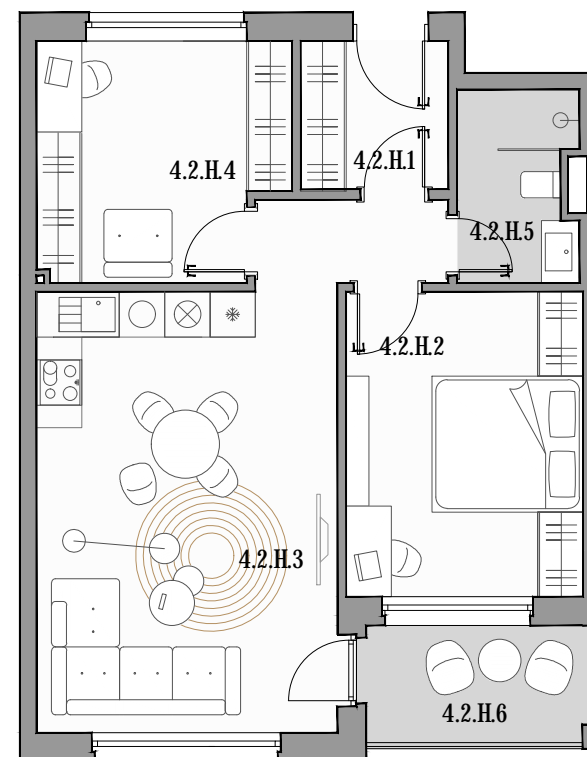

CUKROVAR

2 - IZBOVÝ BYT

4.2.H.1	PREDSIENĽ	3,82 m ²
4.2.H.2	IZBA	12,65 m ²
4.2.H.3	OBÝVACIA ČASŤ + KK	26,32 m ²
4.2.H.4	ŠATNÍK	10,05 m ²
4.2.H.5	KÚPEĽŇA	3,91 m ²
4.2.H.6	LOGGIA	4,85 m ²

označenie bytu	podlažie	plocha interiér	plocha exteriér
4.2.H	2	56,75 m ²	4,85 m ²

NEO | REALITNÁ
KANCELÁRIA

Dušan Sivák
+421 911 880 988
sivak@neoreal.sk

Pôdorys a rozmiestnenie vnútorného vybavenia bytu sú ilustračné. Uvedené rozmery sú predbežné a nemusia sa zhodovať s realizačným projektom.