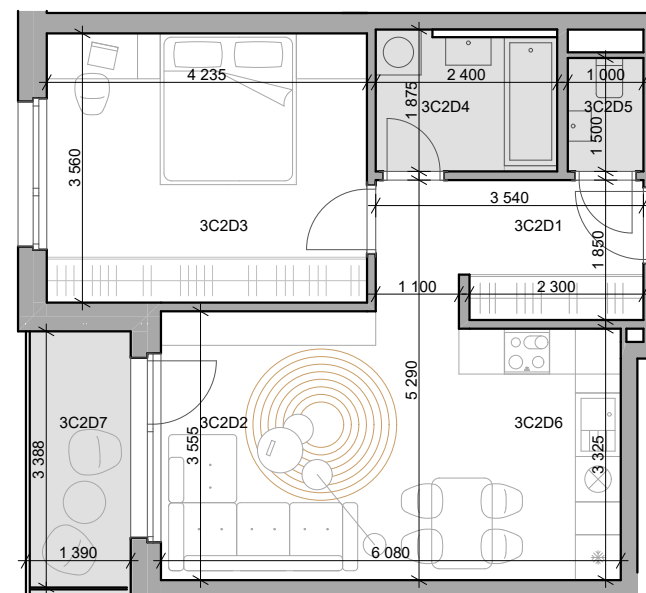

# CUKROVAR

označenie bytu	podlažie	plocha interier	plocha exteriér
3C2D	2	48,37 m <sup>2</sup>	4,73 m <sup>2</sup>

2 - izbový byt

3C2D1	Chodba	6,34 m <sup>2</sup>
3C2D2	Obývacia izba	11,13 m <sup>2</sup>
3C2D3	Izba	15,08 m <sup>2</sup>
3C2D4	Kúpeľňa	4,34 m <sup>2</sup>
3C2D5	WC	1,50 m <sup>2</sup>
3C2D6	Kuchyňa	9,99 m <sup>2</sup>
3C2D7	Lodžia	4,73 m <sup>2</sup>

**NEO** | REALITNÁ  
KANCELÁRIA

Dušan Sívák  
+421 911 880 988  
sivak@neoreal.sk

Pôdorys a rozmiestnenie vnútorného vybavenia bytu sú ilustračné. Uvedené rozmery sú predbežné a nemusia sa zhodovať s realizačným projektom.