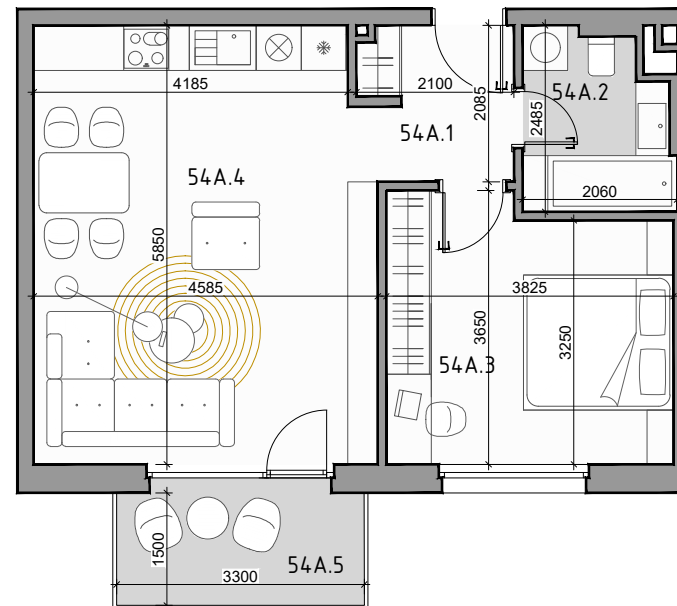

CUKROVAR

označenie bytu	podlažie	plocha interier	plocha exteriér
54A	4	47,94 m ²	4,95 m ²

2 - IZBOVÝ BYT

54A.1	PREDSIEŇ	3,95 m ²
54A.2	KÚPEĽŇA	4,49 m ²
54A.3	IZBA	13,11 m ²
54A.4	OBÝVACIA IZBA + KK	26,39 m ²
54A.5	BALKÓN	4,95 m ²

NEO | REALITNÁ
KANCELÁRIA

Dušan Sivák
+421 911 880 988
sivak@neoreal.sk

Pôdorys a rozmiestnenie vnútorného vybavenia bytu sú ilustračné. Uvedené rozmery sú predbežné a nemusia sa zhodovať s realizačným projektom.