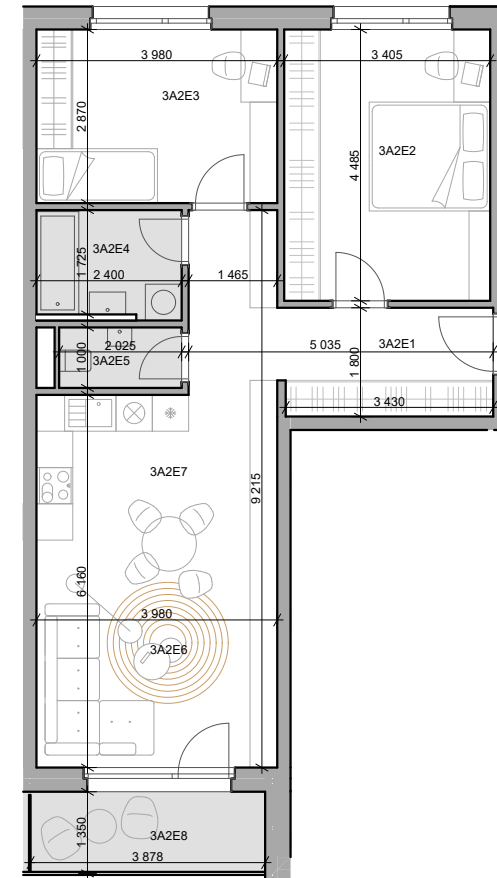

CUKROVAR

3 - izbový byt

3A2E1	Chodba	10,82 m ²
3A2E2	Izba	15,27 m ²
3A2E3	Izba	11,42 m ²
3A2E4	Kúpeľňa	4,22 m ²
3A2E5	WC	2,03 m ²
3A2E6	Obývacia izba	14,96 m ²
3A2E7	Kuchyňa	9,55 m ²
3A2E8	Lodžia	5,37 m ²

označenie bytu	podlažie	plocha interier	plocha exteriér
3A2E	2	68,27 m ²	5,37 m ²

NEO | REALITNÁ
KANCELÁRIA

Dušan Sívák
+421 911 880 988
sivak@neoreal.sk

Pôdorys a rozmiestnenie vnútorného vybavenia bytu sú ilustračné. Uvedené rozmery sú predbežné a nemusia sa zhodovať s realizačným projektom.