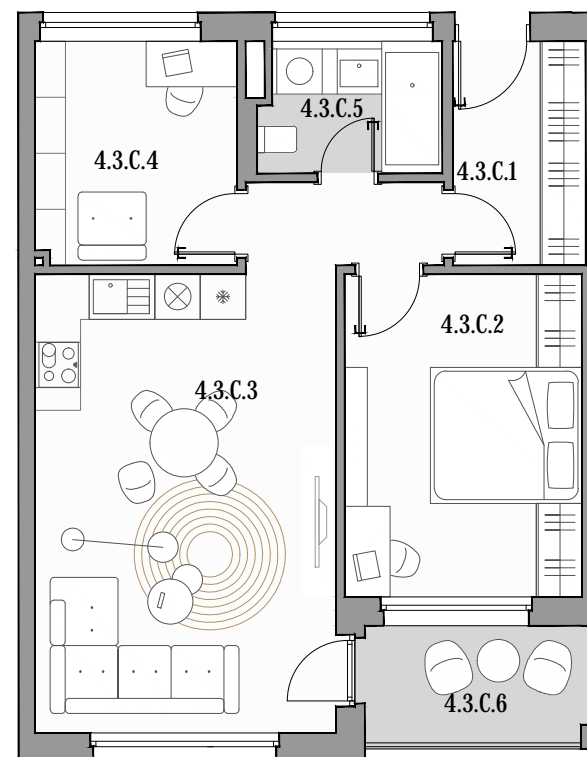

CUKROVAR

2 - IZBOVÝ BYT

4.3.C.1	PREDSIEŇ	5,20 m ²
4.3.C.2	IZBA	13,36 m ²
4.3.C.3	OBÝVACIA ČASŤ + KK	27,35 m ²
4.3.C.4	ŠATNÍK	7,87 m ²
4.3.C.5	KÚPEĽŇA	3,97 m ²
4.3.C.6	LOGGIA	4,50 m ²

označenie bytu	podlažie	plocha interiéru	plocha exteriéru
4.3.C	3	57,75 m ²	4,50 m ²

NEO

REALITNÁ
KANCELÁRIA

Dušan Sivák
+421 911 880 988
sivak@neoreal.sk

Pôdorys a rozmiestnenie vnútorného vybavenia bytu sú ilustračné. Uvedené rozmery sú predbežné a nemusia sa zhodovať s realizačným projektom.