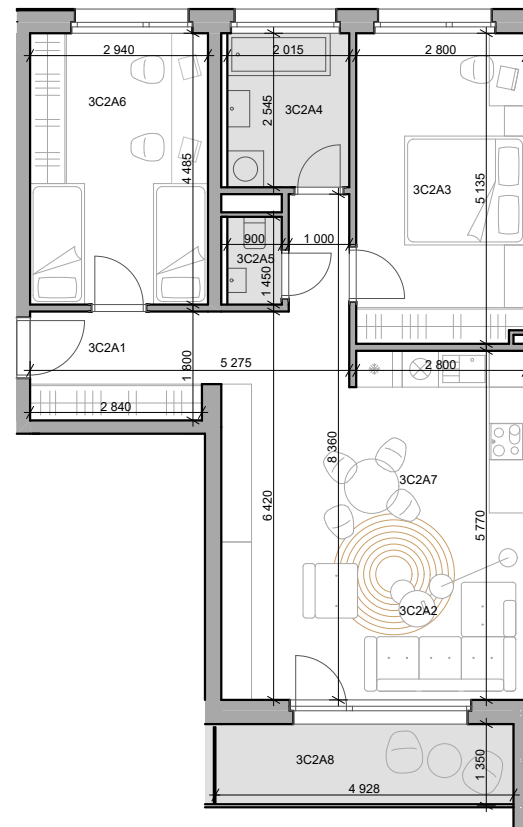

# CUKROVAR

3 - izbový byt

3C2A1	Chodba	10,08 m <sup>2</sup>
3C2A2	Obývacia izba	15,54 m <sup>2</sup>
3C2A3	Izba	14,32 m <sup>2</sup>
3C2A4	Kúpeľňa	5,13 m <sup>2</sup>
3C2A5	WC	1,31 m <sup>2</sup>
3C2A6	Izba	13,19 m <sup>2</sup>
3C2A7	Kuchyňa	12,14 m <sup>2</sup>
3C2A8	Lodžia	6,82 m <sup>2</sup>

označenie bytu	podlažie	plocha interier	plocha exteriér
3C2A	2	71,70 m <sup>2</sup>	6,82 m <sup>2</sup>

**NEO** | REALITNÁ  
KANCELÁRIA

Dušan Sívák  
+421 911 880 988  
sivak@neoreal.sk

Pôdorys a rozmiestnenie vnútorného vybavenia bytu sú ilustračné. Uvedené rozmery sú predbežné a nemusia sa zhodovať s realizačným projektom.