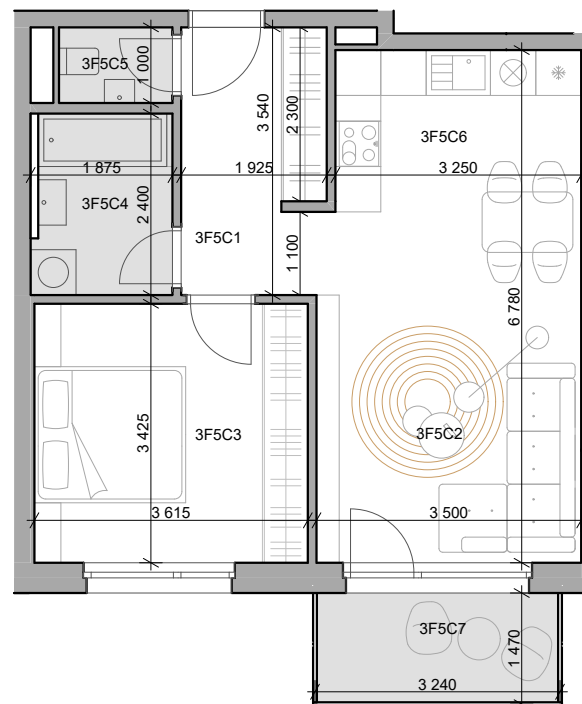

# CUKROVAR

označenie bytu	podlažie	plocha interiér	plocha exteriér
3F5C	5	47,99 m <sup>2</sup>	4,95 m <sup>2</sup>

2 - izbový byt

3F5C1	Chodba	6,58 m <sup>2</sup>
3F5C2	Obývacia izba	12,39 m <sup>2</sup>
3F5C3	Izba	12,38 m <sup>2</sup>
3F5C4	Kúpeľňa	4,34 m <sup>2</sup>
3F5C5	WC	1,50 m <sup>2</sup>
3F5C6	Kuchyňa	10,80 m <sup>2</sup>
3F5C7	Balkón	4,95 m <sup>2</sup>

**NEO** | REALITNÁ  
KANCELÁRIA

Dušan Sívák  
+421 911 880 988  
sivak@neoreal.sk

Pôdorys a rozmiestnenie vnútorného vybavenia bytu sú ilustračné. Uvedené rozmery sú predbežné a nemusia sa zhodovať s realizačným projektom.