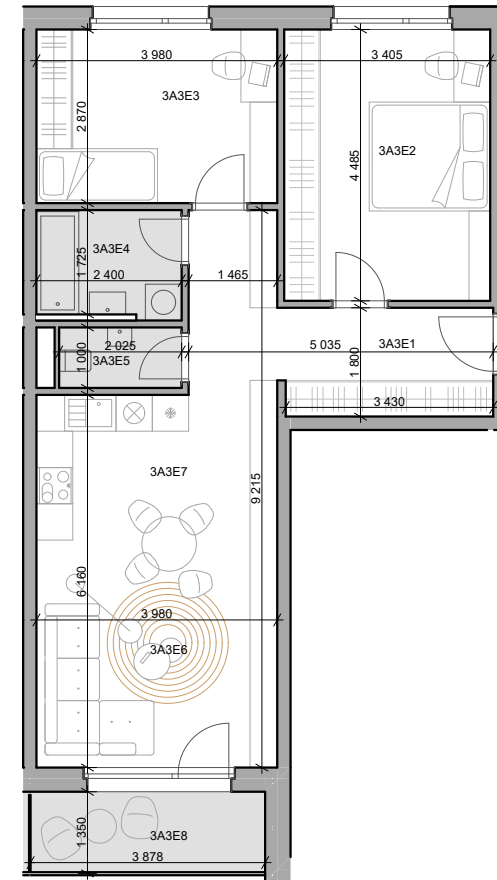

CUKROVAR

3 - izbový byt

3A3E1	Chodba	10,82 m ²
3A3E2	Izba	15,27 m ²
3A3E3	Izba	11,42 m ²
3A3E4	Kúpeľňa	4,22 m ²
3A3E5	WC	2,03 m ²
3A3E6	Obývacia izba	14,96 m ²
3A3E7	Kuchyňa	9,55 m ²
3A3E8	Lodžia	5,37 m ²

označenie bytu	podlažie	plocha interier	plocha exteriér
3A3E	3	68,27 m ²	5,37 m ²

NEO | REALITNÁ
KANCELÁRIA

Dušan Sívák
+421 911 880 988
sivak@neoreal.sk

Pôdorys a rozmiestnenie vnútorného vybavenia bytu sú ilustračné. Uvedené rozmery sú predbežné a nemusia sa zhodovať s realizačným projektom.