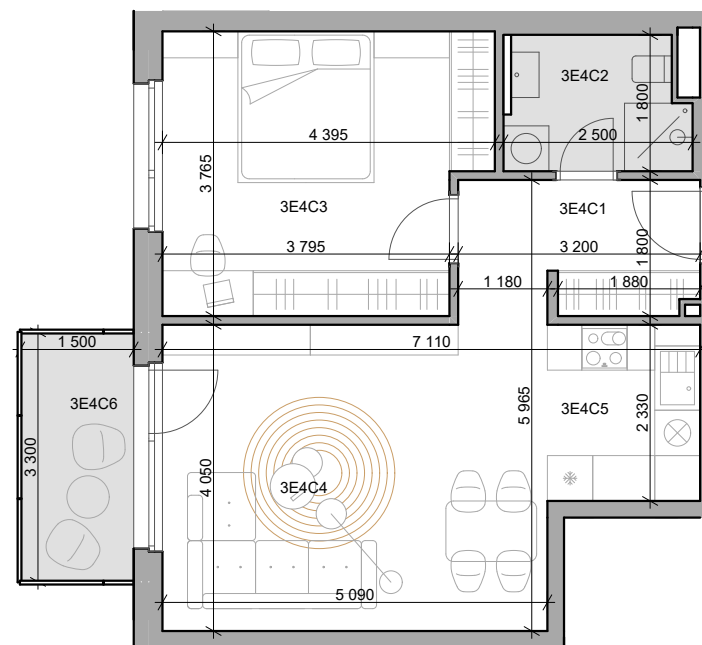

CUKROVAR

2 - izbový byt

3E4C1	Chodba	5,75 m ²
3E4C2	Kúpeľňa	4,15 m ²
3E4C3	Izba	15,40 m ²
3E4C4	Obývacia izba	20,61 m ²
3E4C5	Kuchyňa	4,71 m ²
3E4C6	Balkón	4,95 m ²

označenie bytu	podlažie	plocha interiér	plocha exteriér
3E4C	4	50,62 m ²	4,95 m ²

NEO | REALITNÁ
KANCELÁRIA

Dušan Sívák
+421 911 880 988
sivak@neoreal.sk

Pôdorys a rozmiestnenie vnútorného vybavenia bytu sú ilustračné. Uvedené rozmery sú predbežné a nemusia sa zhodovať s realizačným projektom.