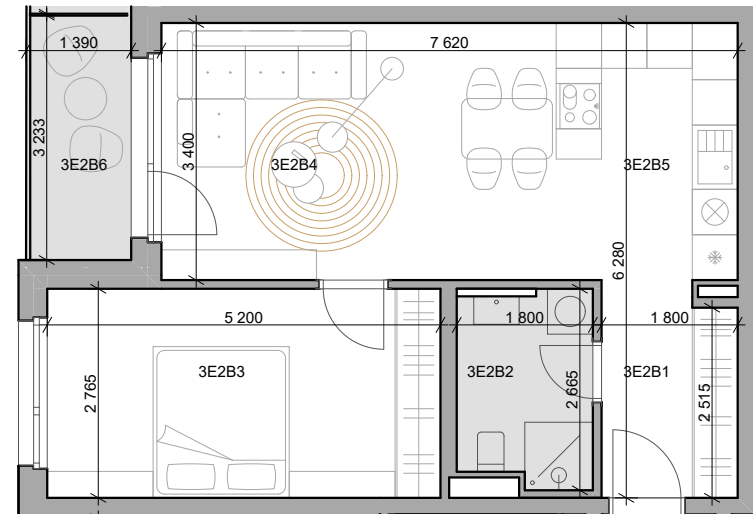

CUKROVAR

označenie bytu	podlažie	plocha interiér	plocha exteriér
3E2B	2	49,70 m ²	4,51 m ²

2 - izbový byt

3E2B1	Chodba	4,96 m ²
3E2B2	Kúpeľňa	4,44 m ²
3E2B3	Izba	14,38 m ²
3E2B4	Obývacia izba	17,75 m ²
3E2B5	Kuchyňa	8,16 m ²
3E2B6	Lodžia	4,51 m ²

NEO | REALITNÁ
KANCELÁRIA

Dušan Sívák
+421 911 880 988
sivak@neoreal.sk

Pôdorys a rozmiestnenie vnútorného vybavenia bytu sú ilustračné. Uvedené rozmery sú predbežné a nemusia sa zhodovať s realizačným projektom.