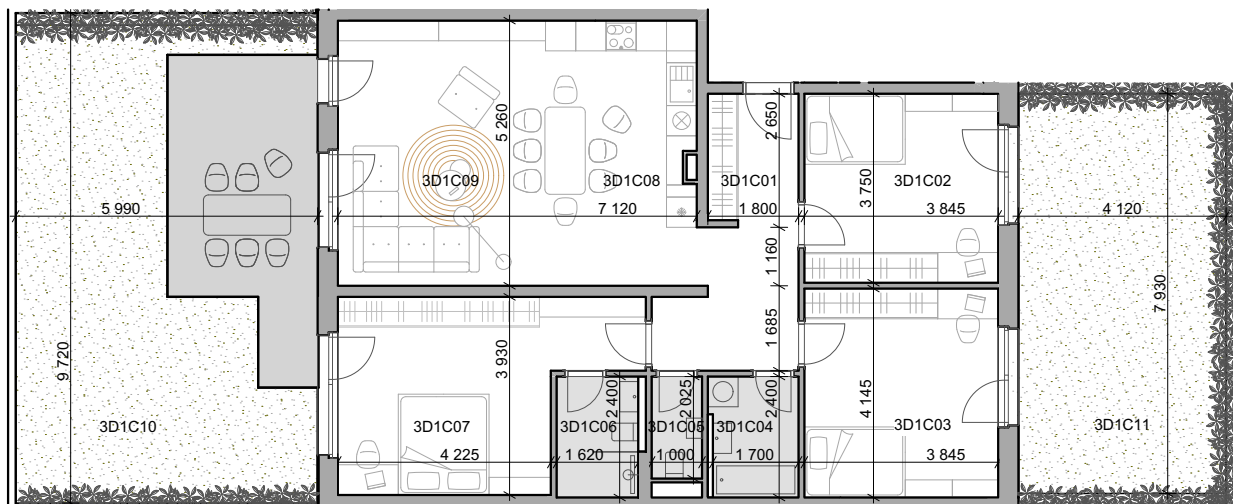

CUKROVAR

označenie bytu	podlažie	plocha interiér	plocha exteriér
3D1C	1	109,01 m ²	90,27 m ²

4 - izbový byt

3D1C01	Chodba	11,70 m ²
3D1C02	Izba	14,42 m ²
3D1C03	Izba	16,19 m ²
3D1C04	Kúpeľňa	4,16 m ²
3D1C05	WC	2,03 m ²
3D1C06	Kúpeľňa	3,89 m ²
3D1C07	Izba	19,37 m ²
3D1C08	Kuchyňa	8,02 m ²
3D1C09	Obývacia izba	29,25 m ²
3D1C10	Predzáhradka	56,80 m ²
3D1C11	Predzáhradka	33,47 m ²

NEO | REALITNÁ
KANCELÁRIA

Dušan Sívák
+421 911 880 988
sivak@neoreal.sk

Pôdorys a rozmiestnenie vnútorného vybavenia bytu sú ilustračné. Uvedené rozmery sú predbežné a nemusia sa zhodovať s realizačným projektom.