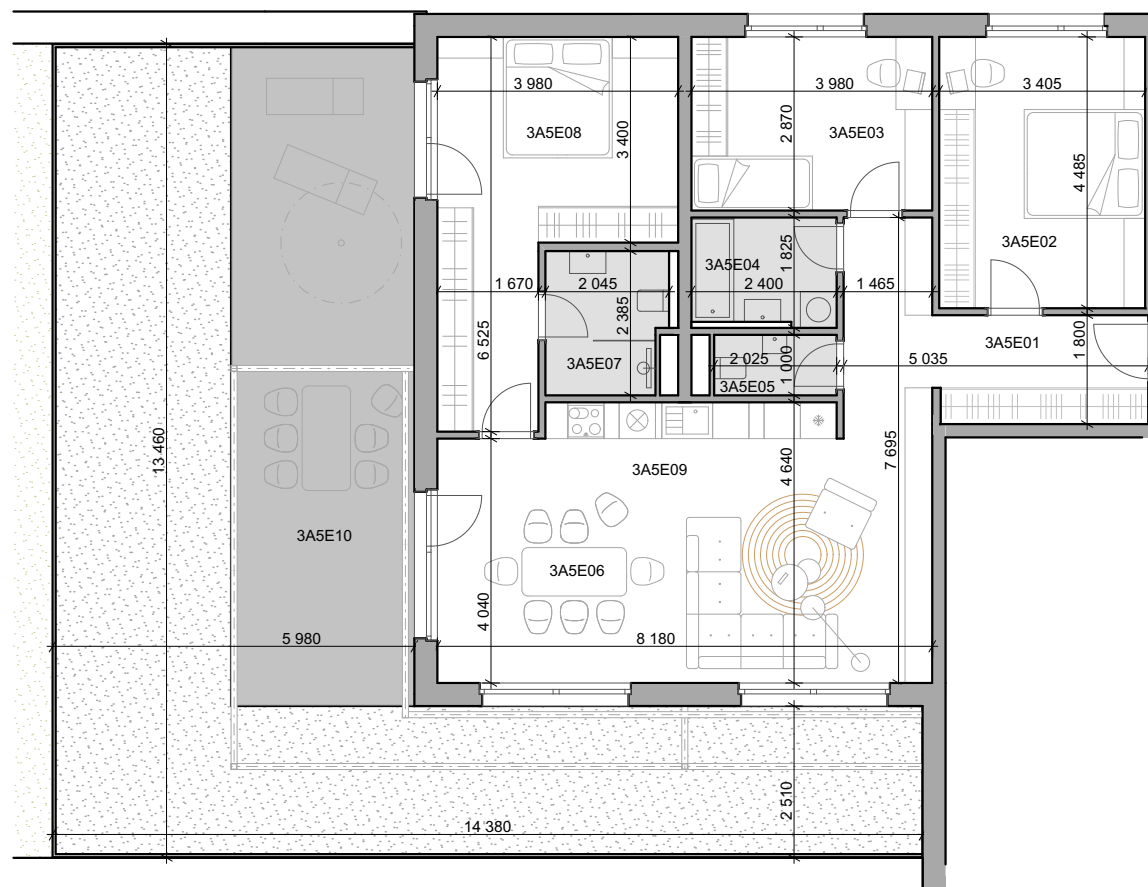

CUKROVAR

4 - izbový byt

3A5E01	Chodba	11,70 m ²
3A5E02	Izba	15,27 m ²
3A5E03	Izba	11,42 m ²
3A5E04	Kúpeľňa	4,22 m ²
3A5E05	WC	2,03 m ²
3A5E06	Obývacia izba	27,41 m ²
3A5E07	Kúpeľňa	4,63 m ²
3A5E08	Izba	18,75 m ²
3A5E09	Kuchyňa	8,53 m ²
3A5E10	Terasa + zelená strecha	101,60 m ²

označenie bytu	podlažie	plocha interiér	plocha exteriér
3A5E	5	103,94 m ²	101,60 m ²

NEO | REALITNÁ
KANCELÁRIA

Dušan Sívák
+421 911 880 988
sivak@neoreal.sk

Pôdorys a rozmiestnenie vnútorného vybavenia bytu sú ilustračné. Uvedené rozmery sú predbežné a nemusia sa zhodovať s realizačným projektom.