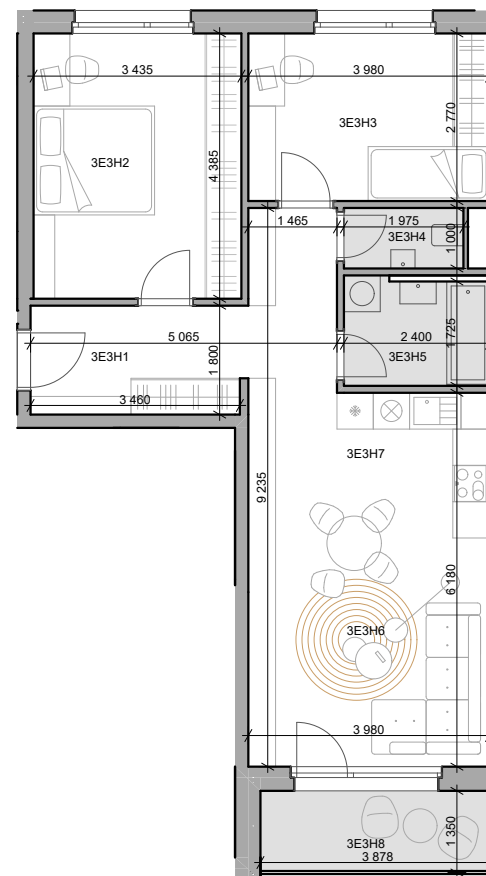

# CUKROVAR

3 - izbový byt

3E3H1	Chodba	10,87 m <sup>2</sup>
3E3H2	Izba	15,06 m <sup>2</sup>
3E3H3	Izba	11,02 m <sup>2</sup>
3E3H4	WC	2,03 m <sup>2</sup>
3E3H5	Kúpeľňa	4,22 m <sup>2</sup>
3E3H6	Obývacia izba	15,04 m <sup>2</sup>
3E3H7	Kuchyňa	9,55 m <sup>2</sup>
3E3H8	Lodžia	5,37 m <sup>2</sup>

označenie bytu	podlažie	plocha interier	plocha exteriér
3E3H	3	67,80 m <sup>2</sup>	5,37 m <sup>2</sup>

**NEO** | REALITNÁ  
KANCELÁRIA

Dušan Sívák  
+421 911 880 988  
sivak@neoreal.sk

Pôdorys a rozmiestnenie vnútorného vybavenia bytu sú ilustračné. Uvedené rozmery sú predbežné a nemusia sa zhodovať s realizačným projektom.