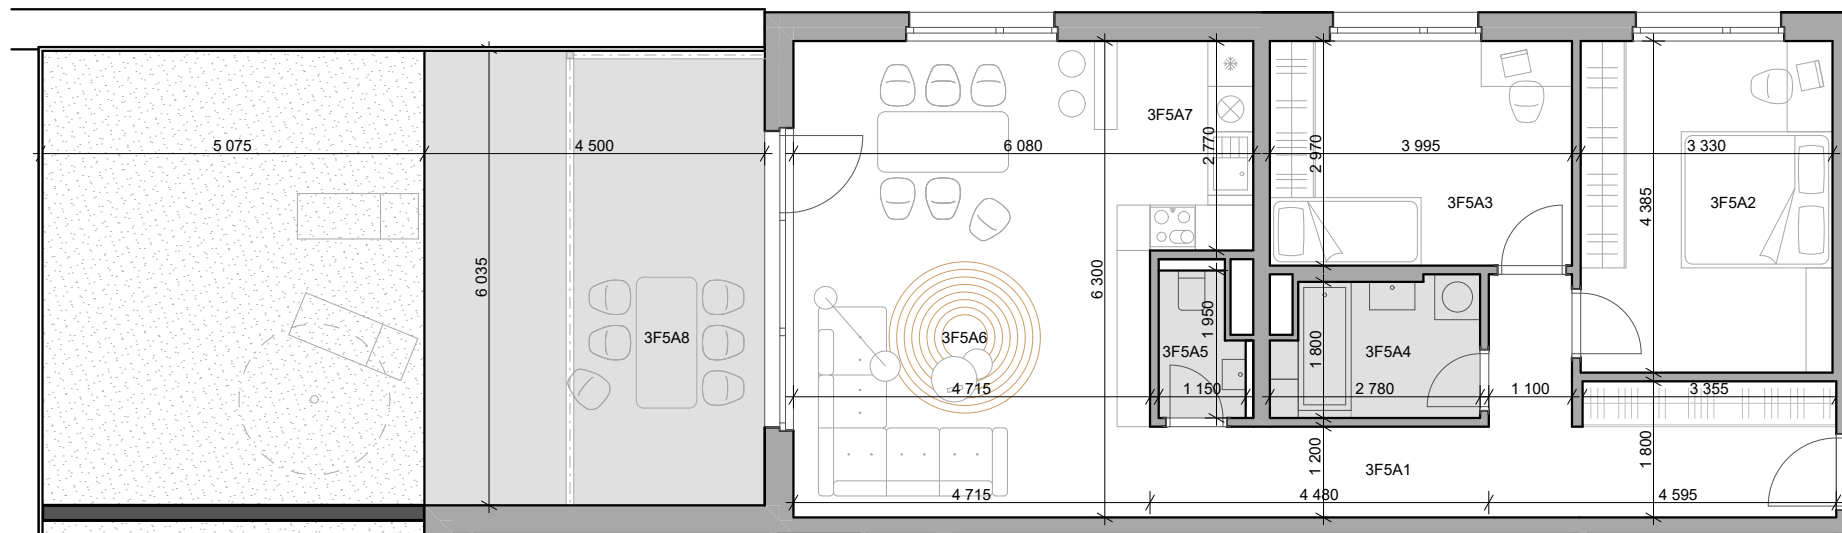

CUKROVAR

označenie bytu	podlažie	plocha interier	plocha exteriér
3F5A	5	81,85 m ²	57,90 m ²

3 - izbový byt

3F5A1	Chodba	15,12 m ²
3F5A2	Izba	14,60 m ²
3F5A3	Izba	11,87 m ²
3F5A4	Kúpeľňa	4,79 m ²
3F5A5	WC	1,99 m ²
3F5A6	Obývacia izba	28,50 m ²
3F5A7	Kuchyňa	4,99 m ²
3F5A8	Terasa + zelená strecha	57,90 m ²

NEO | REALITNÁ
KANCELÁRIA

Dušan Sívák
+421 911 880 988
sivak@neoreal.sk

Pôdorys a rozmiestnenie vnútorného vybavenia bytu sú ilustračné. Uvedené rozmery sú predbežné a nemusia sa zhodovať s realizačným projektom.