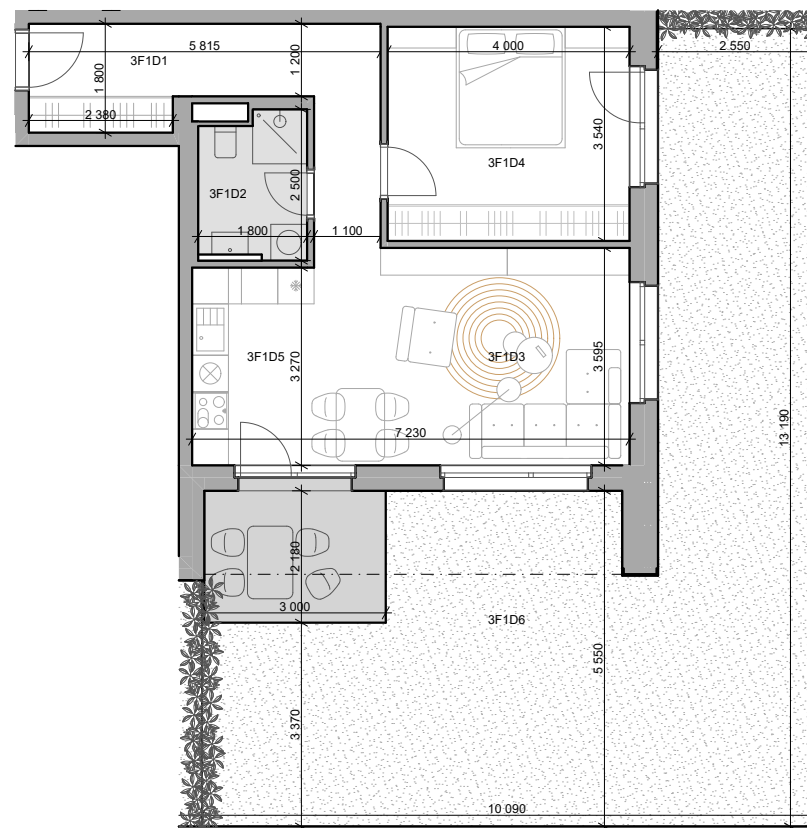

# CUKROVAR

2 - izbový byt

3F1D1	Chodba	11,16 m <sup>2</sup>
3F1D2	Kúpeľňa	4,15 m <sup>2</sup>
3F1D3	Obývacia izba	18,93 m <sup>2</sup>
3F1D4	Izba	14,34 m <sup>2</sup>
3F1D5	Kuchyňa	6,59 m <sup>2</sup>
3F1D6	Predzáhradka	75,96 m <sup>2</sup>

**NEO** | REALITNÁ  
KANCELÁRIA

Dušan Sívák  
+421 911 880 988  
sivak@neoreal.sk

označenie bytu	podlažie	plocha interiér	plocha exteriér
3F1D	1	55,16 m <sup>2</sup>	75,96 m <sup>2</sup>

Pôdorys a rozmiestnenie vnútorného vybavenia bytu sú ilustračné. Uvedené rozmery sú predbežné a nemusia sa zhodovať s realizačným projektom.