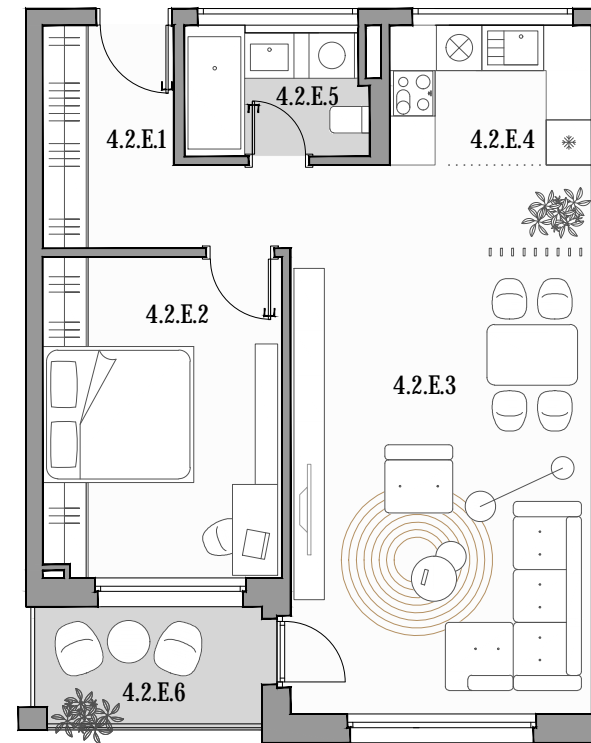

CUKROVAR

2 - IZBOVÝ BYT

4.2.E.1	PREDSIEŇ	6,82 m ²
4.2.E.2	IZBA	13,37 m ²
4.2.E.3	OBÝVACIA ČASŤ	28,89 m ²
4.2.E.4	KUCHYŇA	4,94 m ²
4.2.E.5	KÚPEĽŇA	3,98 m ²
4.2.E.6	LOGGIA	4,85 m ²

označenie bytu	podlažie	plocha interier	plocha exteriér
4.2.E	2	58,00 m ²	4,85 m ²

0 1 2 5m

NEO | REALITNÁ
KANCELÁRIA

Dušan Sivák
+421 911 880 988
sivak@neoreal.sk

Pôdorys a rozmiestnenie vnútorného vybavenia bytu sú ilustračné. Uvedené rozmery sú predbežné a nemusia sa zhodovať s realizačným projektom.