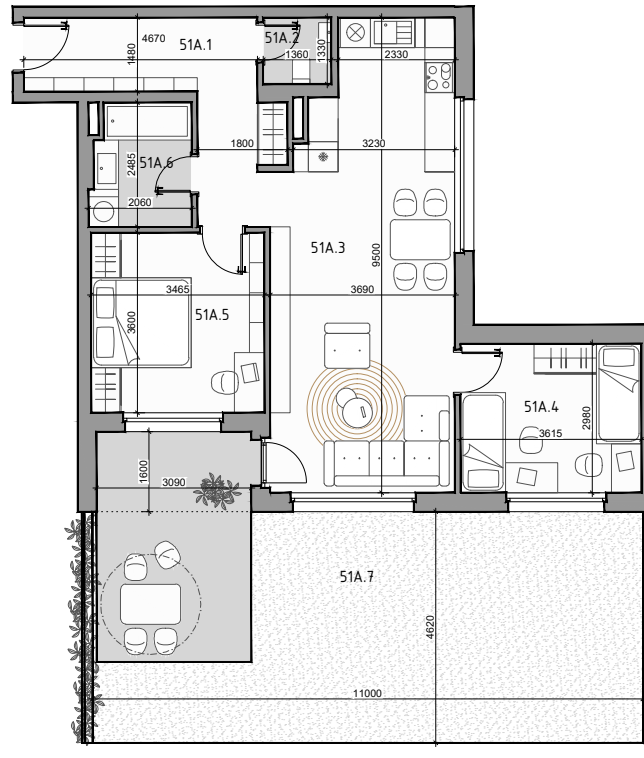

CUKROVAR

3 - IZBOVÝ BYT

51A.1	PREDSIEŇ	11,19 m ²
51A.2	WC	1,81 m ²
51A.3	OBÝVACIA IZBA + KK	31,92 m ²
51A.4	IZBA	10,77 m ²
51A.5	IZBA	12,47 m ²
51A.6	KÚPEĽŇA	4,80 m ²
51A.7	PREDZÁHRADKA	55,76 m ²

označenie bytu	podlažie	plocha interier	plocha exteriér
51A	1	72,96 m ²	55,76 m ²

NEO | REALITNÁ
KANCELÁRIA

Dušan Sivák
+421 911 880 988
sivak@neoreal.sk

Pôdorys a rozmiestnenie vnútorného vybavenia bytu sú ilustračné. Uvedené rozmery sú predbežné a nemusia sa zhodovať s realizačným projektom.