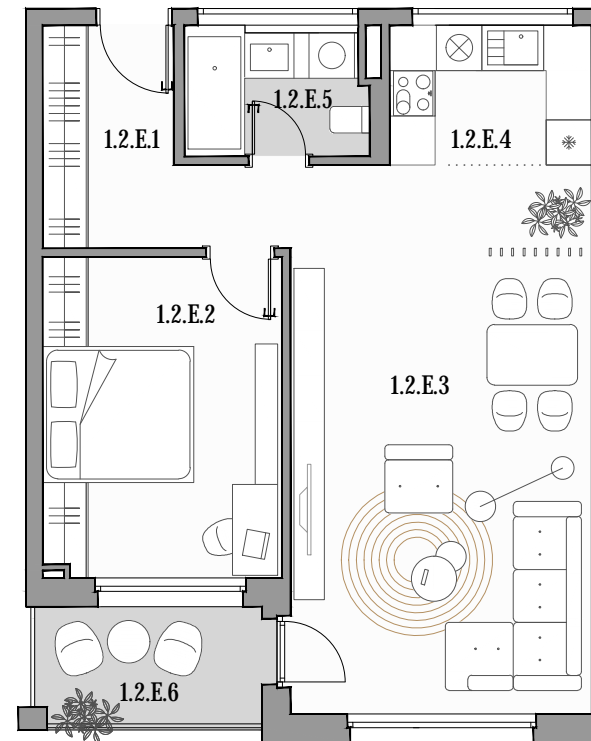

CUKROVAR

2 - IZBOVÝ BYT

1.2.E.1	PREDSIENĽ	6,82 m ²
1.2.E.2	IZBA	13,37 m ²
1.2.E.3	OBÝVACIA ČASŤ	28,89 m ²
1.2.E.4	KUCHYŇA	4,94 m ²
1.2.E.5	KÚPEĽŇA	3,98 m ²
1.2.E.6	LOGGIA	4,85 m ²

označenie bytu	podlažie	plocha interiér	plocha exteriér
1.2.E	2	58,00 m ²	4,85 m ²

NEO | REALITNÁ
KANCELÁRIA

Dušan Sivák
+421 911 880 988
sivak@neoreal.sk

Pôdorys a rozmiestnenie vnútorného vybavenia bytu sú ilustračné. Uvedené rozmery sú predbežné a nemusia sa zhodovať s realizačným projektom.