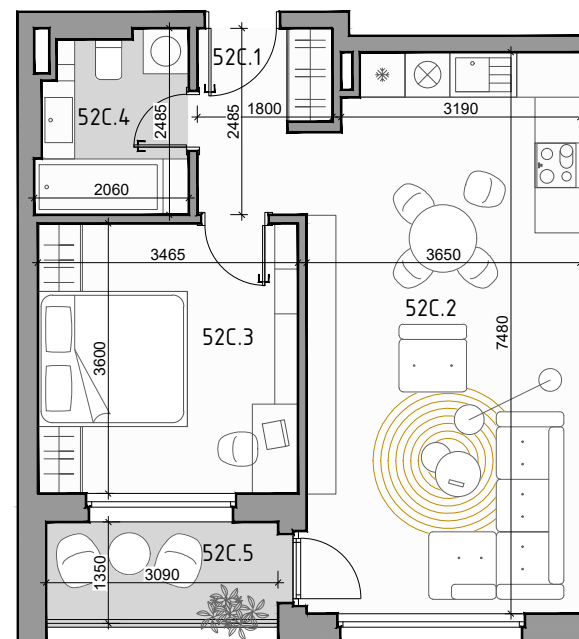

# CUKROVAR

označenie bytu	podlažie	plocha interiér	plocha exteriér
52C	2	47,79 m <sup>2</sup>	4,33 m <sup>2</sup>

## 2 - IZBOVÝ BYT

52C.1	PREDSIEŇ	4,01 m <sup>2</sup>
52C.2	OBÝVACIA IZBA + KK	26,66 m <sup>2</sup>
52C.3	IZBA	12,47 m <sup>2</sup>
52C.4	KÚPEĽŇA	4,65 m <sup>2</sup>
52C.5	LOGGIA	4,33 m <sup>2</sup>

**NEO** | REALITNÁ  
KANCELÁRIA

Dušan Sivák  
+421 911 880 988  
sivak@neoreal.sk

Pôdorys a rozmiestnenie vnútorného vybavenia bytu sú ilustračné. Uvedené rozmery sú predbežné a nemusia sa zhodovať s realizačným projektom.