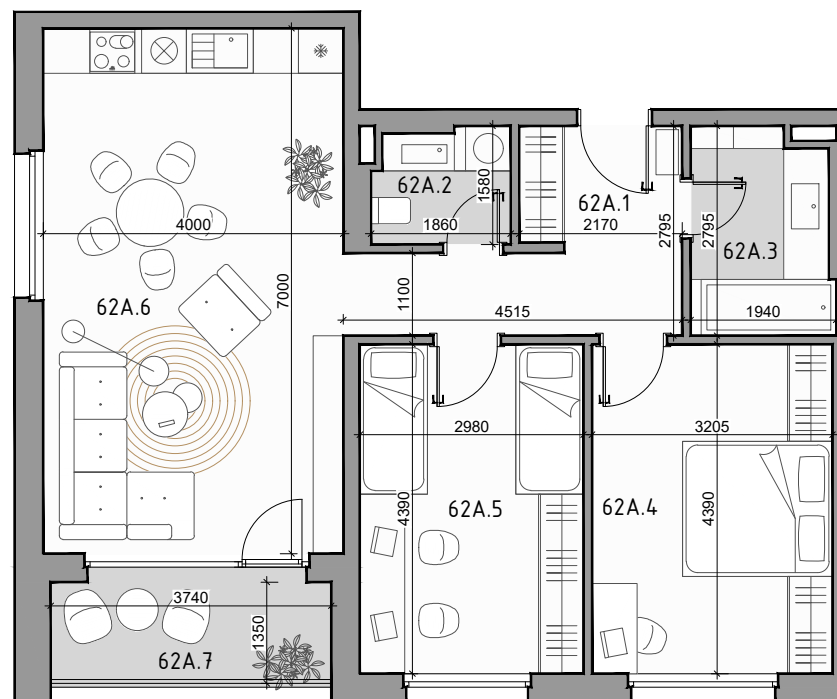

## 3 - IZBOVÝ BYT

62A.1	PREDSIEŇ	8,58 m <sup>2</sup>
62A.2	WC	2,75 m <sup>2</sup>
62A.3	KÚPEĽŇA	5,04 m <sup>2</sup>
62A.4	IZBA	14,07 m <sup>2</sup>
62A.5	IZBA	13,08 m <sup>2</sup>
62A.6	OBÝVACIA IZBA + KK	28,00 m <sup>2</sup>
62A.7	LOGGIA	5,24 m <sup>2</sup>

označenie bytu	podlažie	plocha interier	plocha exteriér
62A	2	71,52 m <sup>2</sup>	5,24 m <sup>2</sup>

**NEO** | REALITNÁ  
KANCELÁRIA

Dušan Sivák  
+421 911 880 988  
sivak@neoreal.sk

Pôdorys a rozmiestnenie vnútorného vybavenia bytu sú ilustračné. Uvedené rozmery sú predbežné a nemusia sa zhodovať s realizačným projektom.