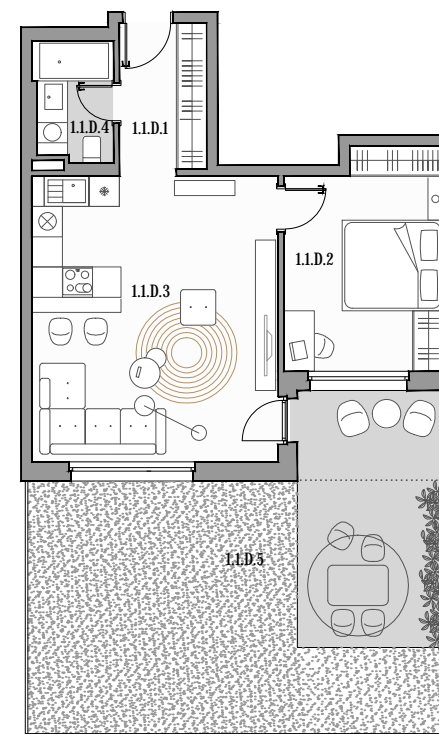

CUKROVAR

2 - IZBOVÝ BYT

1.1.D.1	PREDSIEŇ	5,17 m ²
1.1.D.2	IZBA	13,32 m ²
1.1.D.3	OBÝVACIA MIESTNOSŤ + KK	27,67 m ²
1.1.D.4	KÚPEĽŇA	3,65 m ²
1.1.D.5	PREDZÁHRADKA	47,74 m ²

označenie bytu	podlažie	plocha interiér	plocha exteriér
1.1.D	1	49,81 m ²	47,74 m ²

NEO

REALITNÁ
KANCELÁRIA

Dušan Sivák
+421 911 880 988
sivak@neoreal.sk

Pôdorys a rozmiestnenie vnútorného vybavenia bytu sú ilustračné. Uvedené rozmery sú predbežné a nemusia sa zhodovať s realizačným projektom.