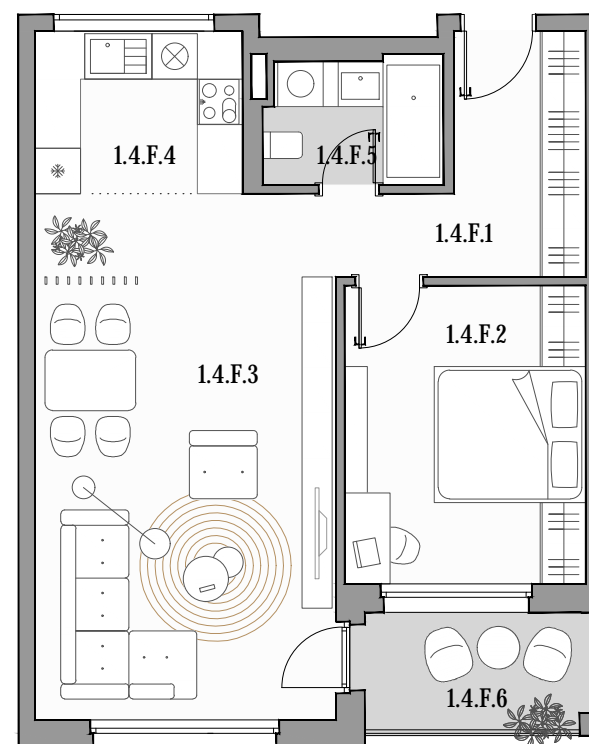

CUKROVAR

2 - IZBOVÝ BYT

1.4.F.1	PREDSIEŇ	7,37 m ²
1.4.F.2	IZBA	12,56 m ²
1.4.F.3	OBÝVACIA ČASŤ	27,70 m ²
1.4.F.4	KUCHYŇA	5,90 m ²
1.4.F.5	KÚPEĽŇA	3,90 m ²
1.4.F.6	LOGGIA	4,85 m ²

označenie bytu	podlažie	plocha interier	plocha exteriér
1.4.F	4	57,44 m ²	4,85 m ²

NEO

REALITNÁ
KANCELÁRIA

Dušan Sivák
+421 911 880 988
sivak@neoreal.sk

Pôdorys a rozmiestnenie vnútorného vybavenia bytu sú ilustračné. Uvedené rozmery sú predbežné a nemusia sa zhodovať s realizačným projektom.