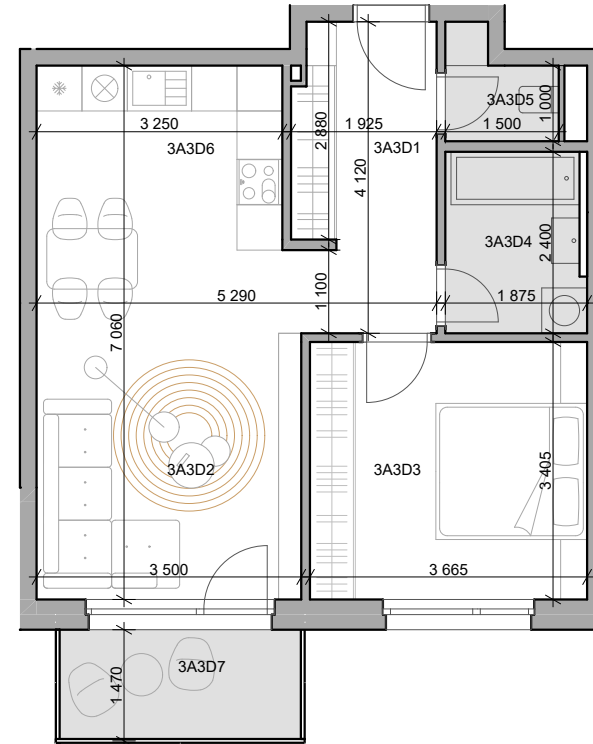

CUKROVAR

2 - izbový byt

3A3D1	Chodba	7,52 m ²
3A3D2	Obývacia izba	12,32 m ²
3A3D3	Izba	12,48 m ²
3A3D4	Kúpeľňa	4,34 m ²
3A3D5	WC	1,83 m ²
3A3D6	Kuchyňa	11,78 m ²
3A3D7	Balkón	4,95 m ²

označenie bytu	podlažie	plocha interiér	plocha exteriér
3A3D	3	50,27 m ²	4,95 m ²

NEO | REALITNÁ
KANCELÁRIA

Dušan Sívák
+421 911 880 988
sivak@neoreal.sk

Pôdorys a rozmiestnenie vnútorného vybavenia bytu sú ilustračné. Uvedené rozmery sú predbežné a nemusia sa zhodovať s realizačným projektom.