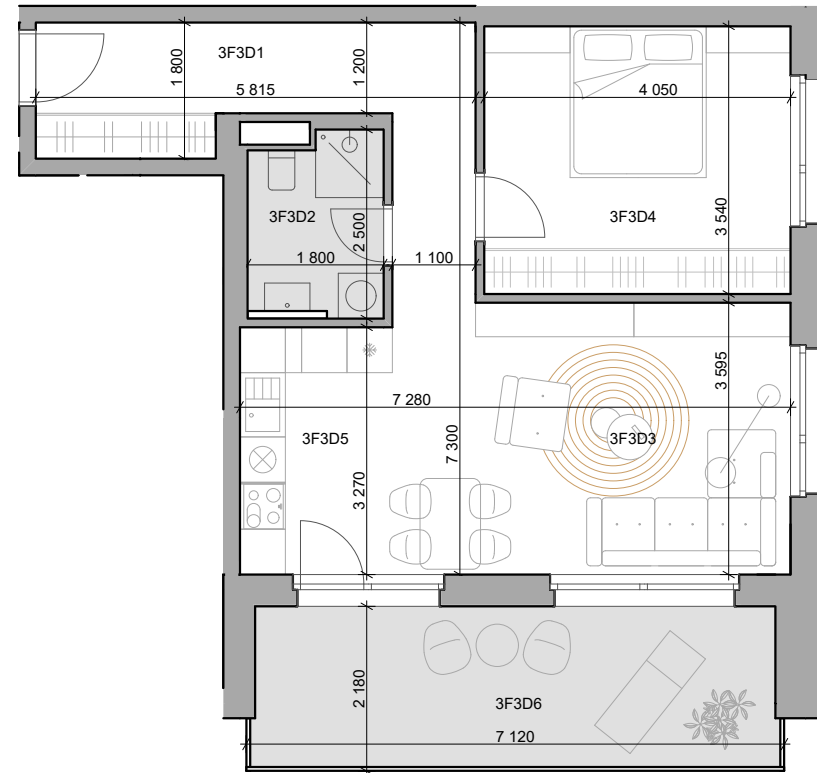

CUKROVAR

2 - izbový byt

3F3D1	Chodba	11,16 m ²
3F3D2	Kúpeľňa	4,15 m ²
3F3D3	Obývacia izba	18,93 m ²
3F3D4	Izba	14,34 m ²
3F3D5	Kuchyňa	6,59 m ²
3F3D6	Lodžia	15,17 m ²

označenie bytu	podlažie	plocha interiér	plocha exteriér
3F3D	3	55,16 m ²	15,17 m ²

NEO | REALITNÁ
KANCELÁRIA

Dušan Sívák
+421 911 880 988
sivak@neoreal.sk

Pôdorys a rozmiestnenie vnútorného vybavenia bytu sú ilustračné. Uvedené rozmery sú predbežné a nemusia sa zhodovať s realizačným projektom.