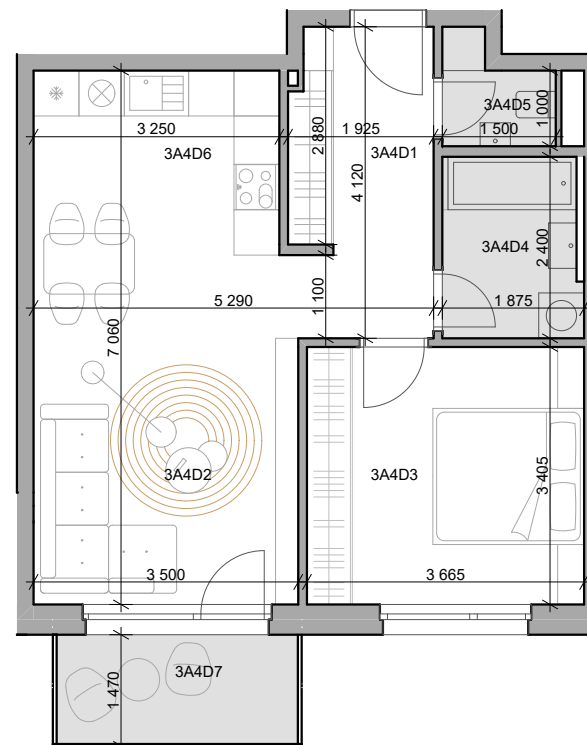

CUKROVAR

2 - izbový byt

3A4D1	Chodba	7,52 m ²
3A4D2	Obývacia izba	12,32 m ²
3A4D3	Izba	12,48 m ²
3A4D4	Kúpeľňa	4,34 m ²
3A4D5	WC	1,83 m ²
3A4D6	Kuchyňa	11,78 m ²
3A4D7	Balkón	4,95 m ²

označenie bytu	podlažie	plocha interiér	plocha exteriér
3A4D	4	50,27 m ²	4,95 m ²

NEO | REALITNÁ
KANCELÁRIA

Dušan Sivák
+421 911 880 988
sivak@neoreal.sk

Pôdorys a rozmiestnenie vnútorného vybavenia bytu sú ilustračné. Uvedené rozmery sú predbežné a nemusia sa zhodovať s realizačným projektom.