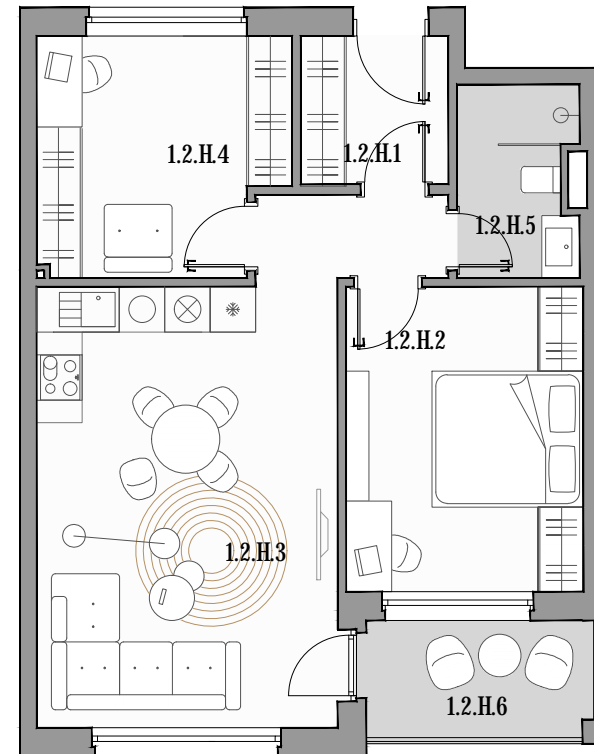

CUKROVAR

2 - IZBOVÝ BYT

1.2.H.1	PREDSIENĽ	3,82 m ²
1.2.H.2	IZBA	12,65 m ²
1.2.H.3	OBÝVACIA ČASŤ + KK	26,32 m ²
1.2.H.4	ŠATNÍK	10,05 m ²
1.2.H.5	KÚPEĽŇA	3,91 m ²
1.2.H.6	LOGGIA	4,85 m ²

označenie bytu	podlažie	plocha interiér	plocha exteriér
1.2.H	2	56,75 m ²	4,85 m ²

NEO | REALITNÁ
KANCELÁRIA

Dušan Sivák
+421 911 880 988
sivak@neoreal.sk

Pôdorys a rozmiestnenie vnútorného vybavenia bytu sú ilustračné. Uvedené rozmery sú predbežné a nemusia sa zhodovať s realizačným projektom.