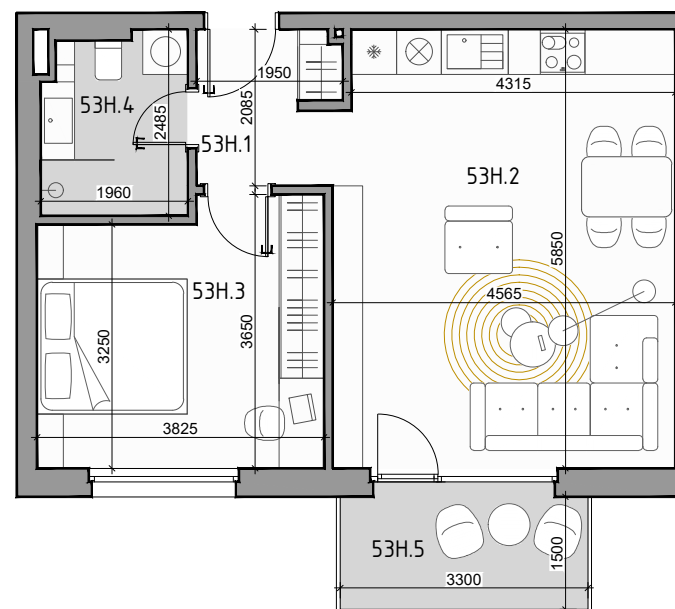

# CUKROVAR

označenie bytu	podlažie	plocha interier	plocha exteriér
53H	3	47,92 m <sup>2</sup>	4,95 m <sup>2</sup>

## 2 - IZBOVÝ BYT

53H.1	PREDSIEŇ	3,81 m <sup>2</sup>
53H.2	OBÝVACIA IZBA + KK	26,43 m <sup>2</sup>
53H.3	IZBA	13,10 m <sup>2</sup>
53H.4	KÚPEĽŇA	4,58 m <sup>2</sup>
53H.5	BALKÓN	4,95 m <sup>2</sup>

**NEO** | REALITNÁ  
KANCELÁRIA

Dušan Sivák  
+421 911 880 988  
sivak@neoreal.sk

Pôdorys a rozmiestnenie vnútorného vybavenia bytu sú ilustračné. Uvedené rozmery sú predbežné a nemusia sa zhodovať s realizačným projektom.