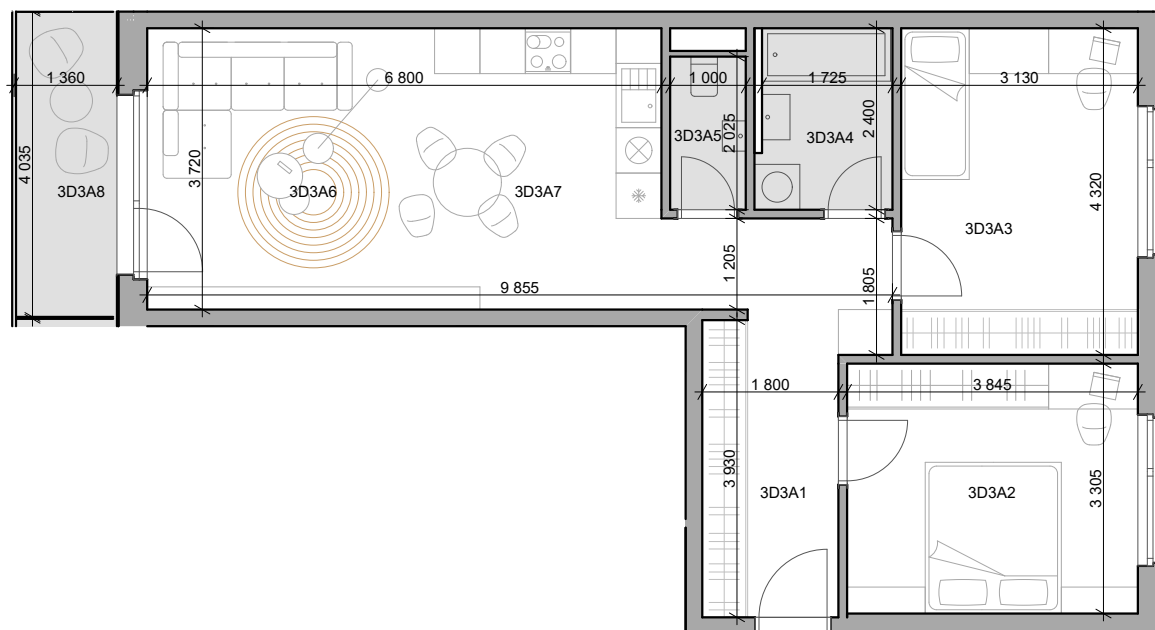

CUKROVAR

označenie bytu	podlažie	plocha interier	plocha exteriér
3D3A	3	69,12 m ²	5,63 m ²

3 - izbový byt

3D3A1	Chodba	11,35 m ²
3D3A2	Izba	12,71 m ²
3D3A3	Izba	13,52 m ²
3D3A4	Kúpeľňa	4,22 m ²
3D3A5	WC	2,03 m ²
3D3A6	Obývacia izba	16,37 m ²
3D3A7	Kuchyňa	8,93 m ²
3D3A8	Lodžia	5,63 m ²

NEO | REALITNÁ
KANCELÁRIA

Dušan Sívák
+421 911 880 988
sivak@neoreal.sk

Pôdorys a rozmiestnenie vnútorného vybavenia bytu sú ilustračné. Uvedené rozmery sú predbežné a nemusia sa zhodovať s realizačným projektom.