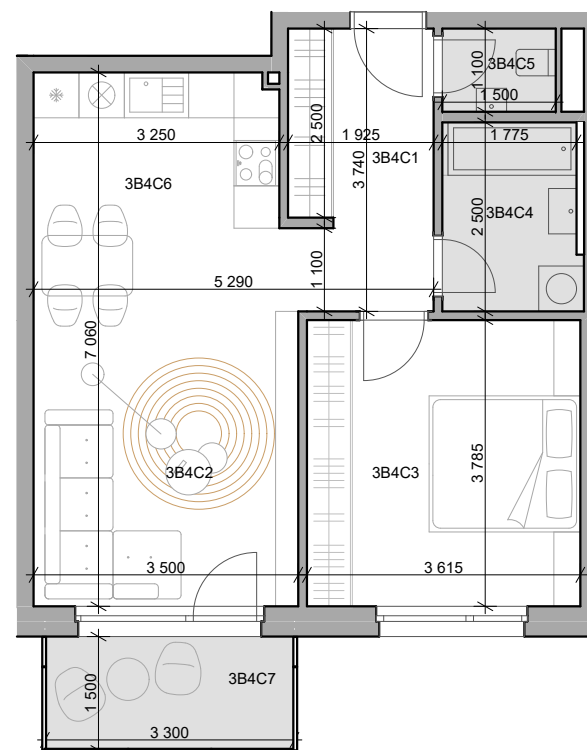

CUKROVAR

označenie bytu	podlažie	plocha interier	plocha exteriér
3B4C	4	51,22 m ²	4,95 m ²

2 - izbový byt

3B4C1	Chodba	6,97 m ²
3B4C2	Obývacia izba	12,32 m ²
3B4C3	Izba	13,95 m ²
3B4C4	Kúpeľňa	4,51 m ²
3B4C5	WC	1,65 m ²
3B4C6	Kuchyňa	11,82 m ²
3B4C7	Balkón	4,95 m ²

NEO | REALITNÁ
KANCELÁRIA

Dušan Sivák
+421 911 880 988
sivak@neoreal.sk

Pôdorys a rozmiestnenie vnútorného vybavenia bytu sú ilustračné. Uvedené rozmery sú predbežné a nemusia sa zhodovať s realizačným projektom.