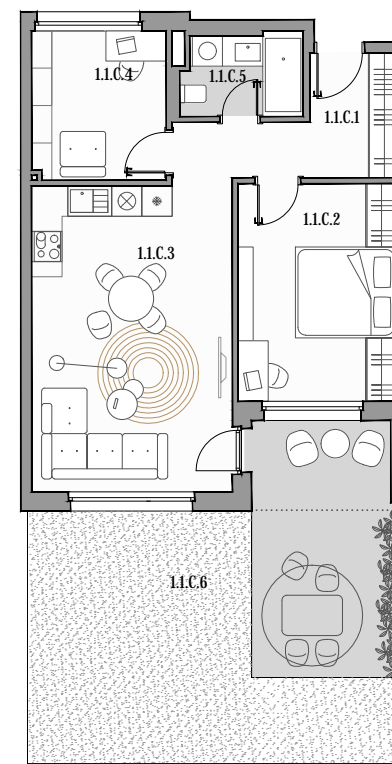

CUKROVAR

2 - IZBOVÝ BYT

| | | |
|---------|--------------------|----------------------|
| 1.1.C.1 | PREDSIEŇ | 4,32 m ² |
| 1.1.C.2 | IZBA | 13,54 m ² |
| 1.1.C.3 | OBÝVACIA ČASŤ + KK | 27,54 m ² |
| 1.1.C.4 | ŠATNÍK | 7,87 m ² |
| 1.1.C.5 | KÚPEĽŇA | 3,86 m ² |
| 1.1.C.6 | PREDZÁHRADKA | 42,16 m ² |

| označenie bytu | podlažie | plocha interiéru | plocha exteriéru |
|----------------|----------|----------------------|----------------------|
| 1.1.C | 1 | 57,13 m ² | 42,16 m ² |

NEO | REALITNÁ
KANCELÁRIA

Dušan Sivák
+421 911 880 988
sivak@neoreal.sk

Pôdorys a rozmiestnenie vnútorného vybavenia bytu sú ilustračné. Uvedené rozmery sú predbežné a nemusia sa zhodovať s realizačným projektom.