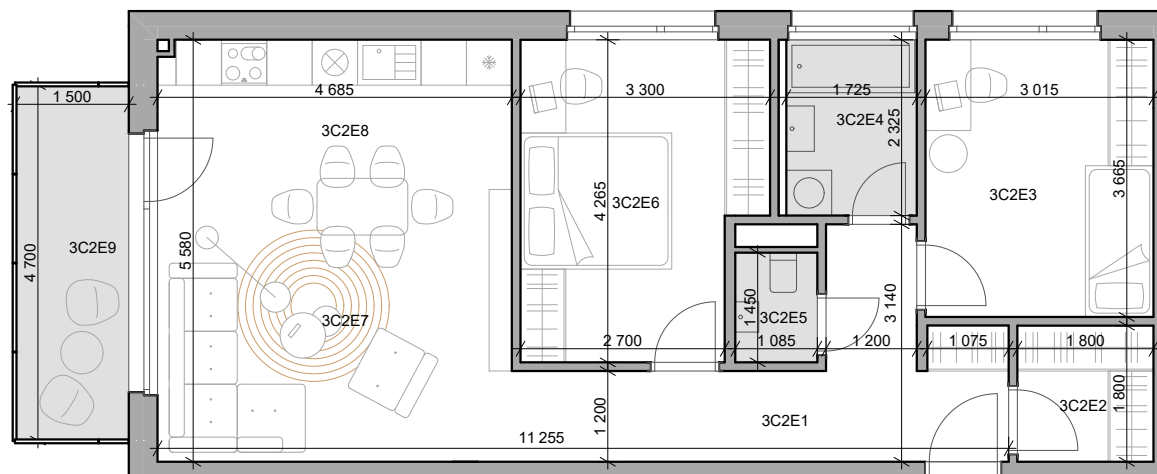

CUKROVAR

označenie bytu	podlažie	plocha interiéru	plocha exteriéru
3C2E	2	69,73 m ²	7,05 m ²

3 - izbový byt

3C2E1	Chodba	10,86 m ²
3C2E2	Šatník	3,24 m ²
3C2E3	Izba	11,05 m ²
3C2E4	Kúpeľňa	4,01 m ²
3C2E5	WC	1,57 m ²
3C2E6	Izba	12,91 m ²
3C2E7	Obývacia izba	20,52 m ²
3C2E8	Kuchyňa	5,57 m ²
3C2E9	Balkón	7,05 m ²

NEO | REALITNÁ
KANCELÁRIA

Dušan Sívák
+421 911 880 988
sivak@neoreal.sk

Pôdorys a rozmiestnenie vnútorného vybavenia bytu sú ilustračné. Uvedené rozmery sú predbežné a nemusia sa zhodovať s realizačným projektom.