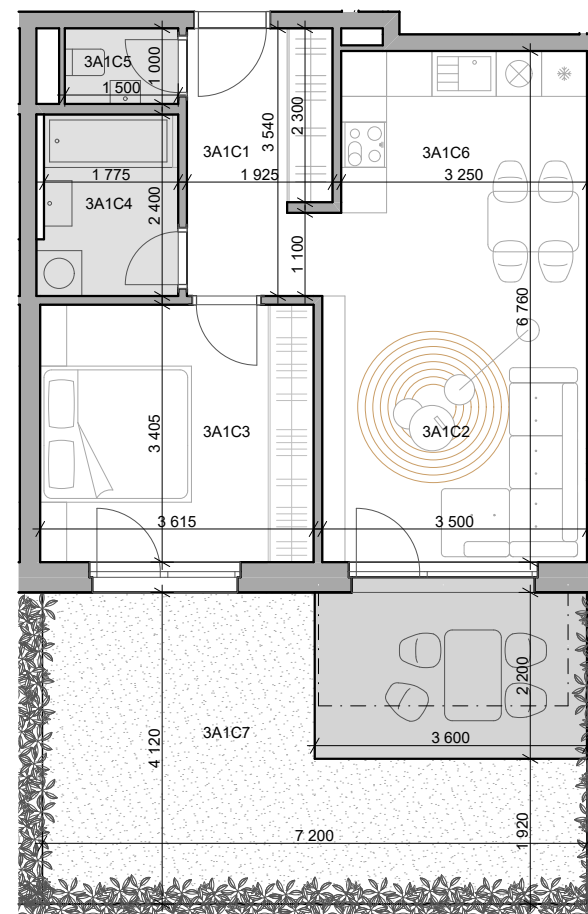

CUKROVAR

2 - izbový byt

3A1C1	Chodba	6,58 m ²
3A1C2	Obývacia izba	12,32 m ²
3A1C3	Izba	12,26 m ²
3A1C4	Kúpeľňa	4,30 m ²
3A1C5	WC	1,50 m ²
3A1C6	Kuchyňa	10,80 m ²
3A1C7	Predzáhradka	29,83 m ²

NEO | REALITNÁ
KANCELÁRIA

Dušan Sívák
+421 911 880 988
sivak@neoreal.sk

označenie bytu	podlažie	plocha interiér	plocha exteriér
3A1C	1	47,76 m ²	29,83 m ²

Pôdorys a rozmiestnenie vnútorného vybavenia bytu sú ilustračné. Uvedené rozmery sú predbežné a nemusia sa zhodovať s realizačným projektom.