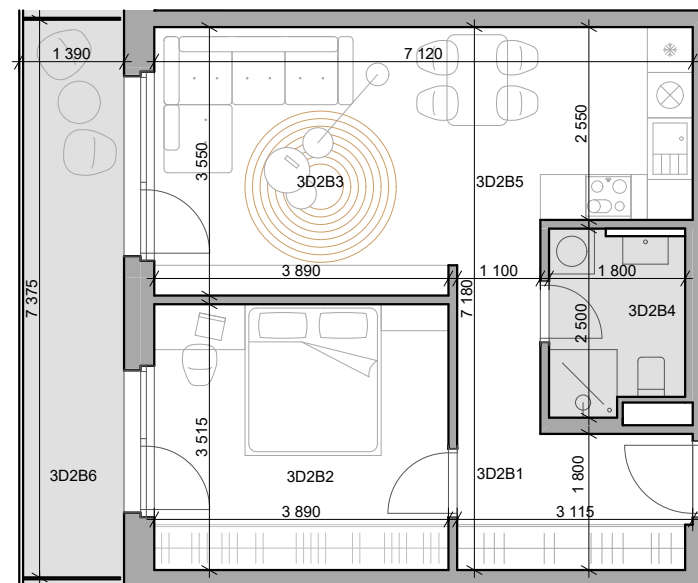

CUKROVAR

označenie bytu	podlažie	plocha interier	plocha exteriér
3D2B	2	48,81 m ²	10,27 m ²

2 - izbový byt

3D2B1	Chodba	8,00 m ²
3D2B2	Izba	13,88 m ²
3D2B3	Obývacia izba	12,45 m ²
3D2B4	Kúpeľňa	4,15 m ²
3D2B5	Kuchyňa	10,32 m ²
3D2B6	Lodžia	10,27 m ²

NEO | REALITNÁ
KANCELÁRIA

Dušan Sívák
+421 911 880 988
sivak@neoreal.sk

Pôdorys a rozmiestnenie vnútorného vybavenia bytu sú ilustračné. Uvedené rozmery sú predbežné a nemusia sa zhodovať s realizačným projektom.