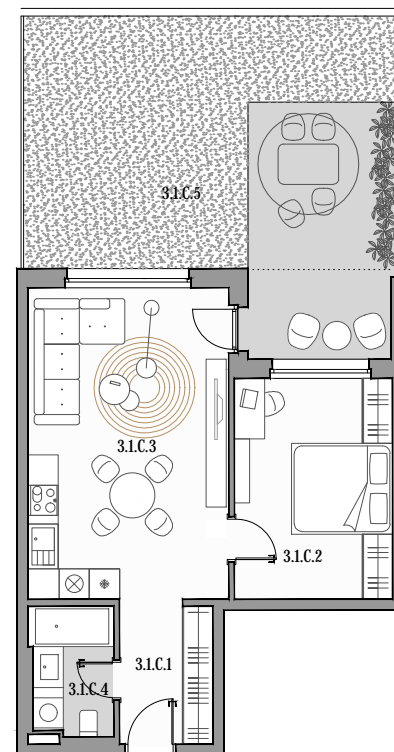

CUKROVAR

2 - IZBOVÝ BYT

3.1.C.1	PREDSIEŇ	5,24 m ²
3.1.C.2	I ZBA	13,73 m ²
3.1.C.3	OBÝVACIA MIESTNOSŤ + KK	24,60 m ²
3.1.C.4	KÚPEĽŇA	4,15 m ²
3.1.C.5	PREDZÁHRADKA	43,08 m ²

označenie bytu	podlažie	plocha interiéru	plocha exteriéru
3.1.C	1	47,72 m ²	43,08 m ²

NEO | REALITNÁ
KANCELÁRIA

Dušan Sivák
+421 911 880 988
sivak@neoreal.sk

Pôdorys a rozmiestnenie vnútorného vybavenia bytu sú ilustračné. Uvedené rozmery sú predbežné a nemusia sa zhodovať s realizačným projektom.