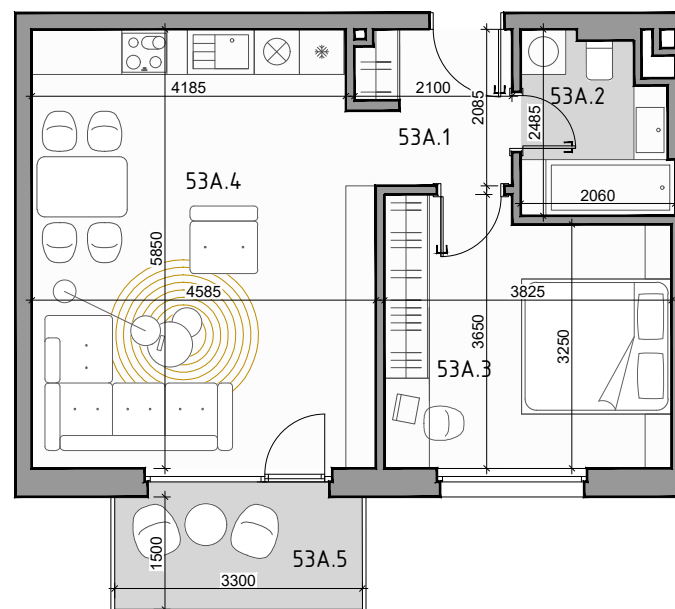

CUKROVAR

označenie bytu	podlažie	plocha interiér	plocha exteriér
53A	3	47,94 m ²	4,95 m ²

2 - IZBOVÝ BYT

53A.1	PREDSIEŇ	3,95 m ²
53A.2	KÚPEĽŇA	4,49 m ²
53A.3	IZBA	13,11 m ²
53A.4	OBÝVACIA IZBA + KK	26,39 m ²
53A.5	BALKÓN	4,95 m ²

NEO | REALITNÁ
KANCELÁRIA

Dušan Sivák
+421 911 880 988
sivak@neoreal.sk

Pôdorys a rozmiestnenie vnútorného vybavenia bytu sú ilustračné. Uvedené rozmery sú predbežné a nemusia sa zhodovať s realizačným projektom.