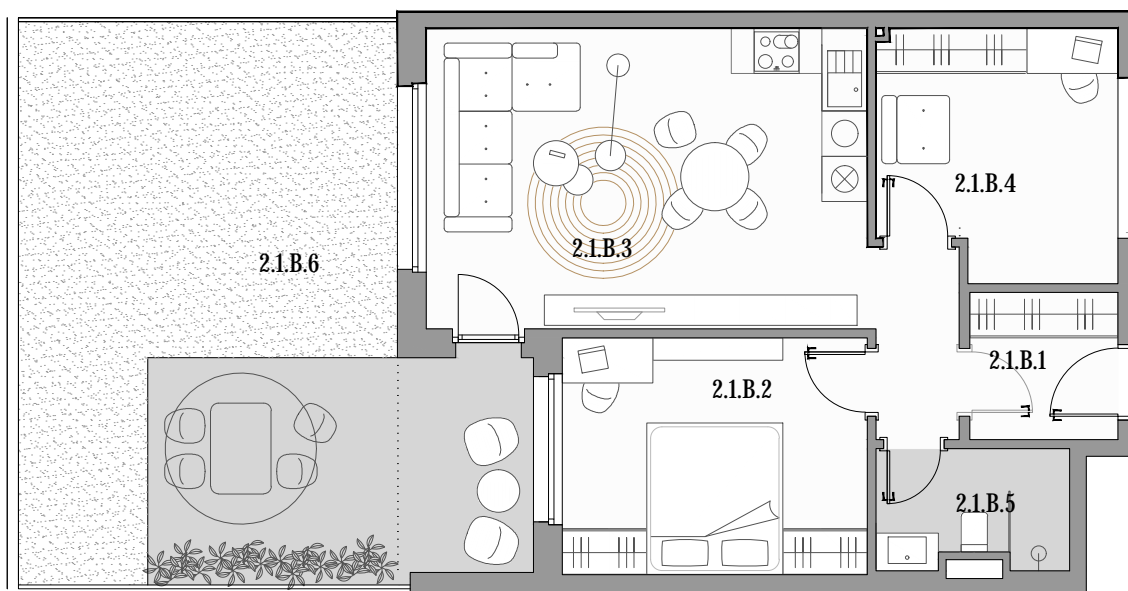

CUKROVAR

označenie bytu	podlažie	plocha interiéru	plocha exteriéru
2.1.B	1	56,75 m ²	42,69 m ²

2 - IZBOVÝ BYT

2.1.B.1	PREDSIEŇ	3,82 m ²
2.1.B.2	IZBA	12,65 m ²
2.1.B.3	OBÝVACIA ČASŤ + KK	26,23 m ²
2.1.B.4	ŠATNÍK	10,05 m ²
2.1.B.5	KÚPEĽŇA	3,91 m ²
2.1.B.6	PREDZÁHRADKA	42,69 m ²

NEO | REALITNÁ
KANCELÁRIA

Dušan Sivák
+421 911 880 988
sivak@neoreal.sk

Pôdorys a rozmiestnenie vnútorného vybavenia bytu sú ilustračné. Uvedené rozmery sú predbežné a nemusia sa zhodovať s realizačným projektom.