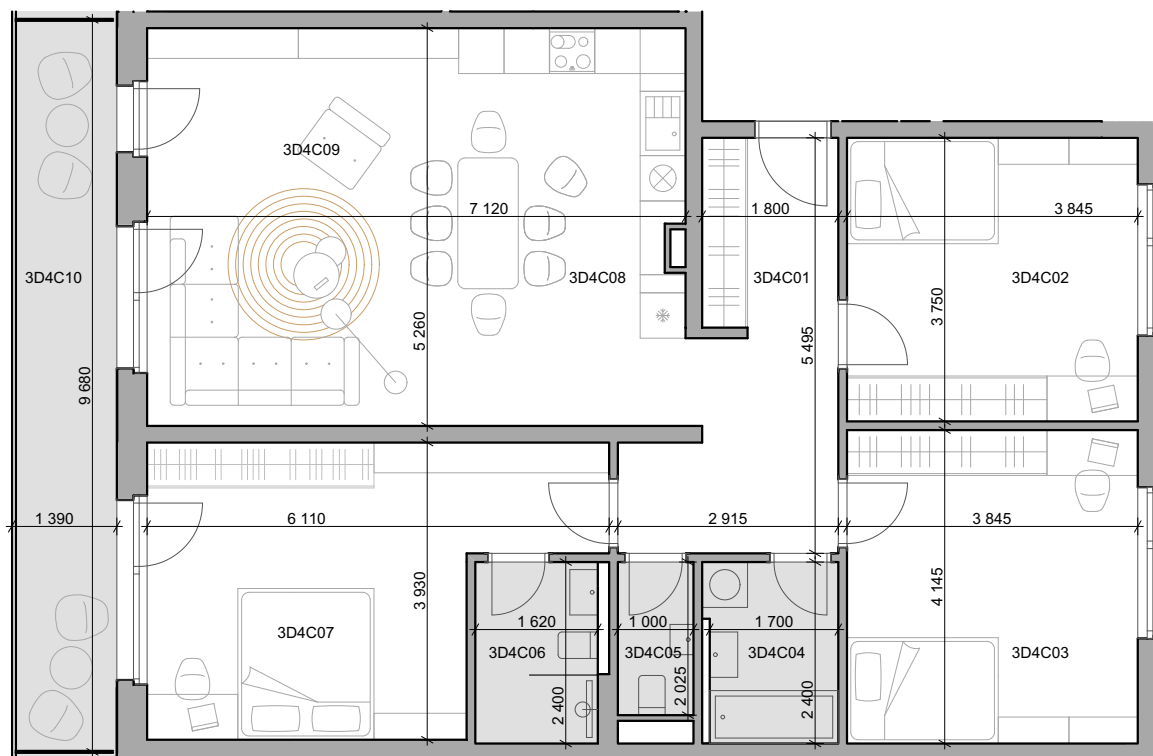

CUKROVAR

označenie bytu	podlažie	plocha interiér	plocha exteriér
3D4C	4	109,01 m ²	13,46 m ²

4 - izbový byt

3D4C01	Chodba	11,70 m ²
3D4C02	Izba	14,42 m ²
3D4C03	Izba	16,19 m ²
3D4C04	Kúpeľňa	4,16 m ²
3D4C05	WC	2,03 m ²
3D4C06	Kúpeľňa	3,89 m ²
3D4C07	Izba	19,37 m ²
3D4C08	Kuchyňa	8,02 m ²
3D4C09	Obývacia izba	29,25 m ²
3D4C10	Lodžia	13,46 m ²

NEO | REALITNÁ
KANCELÁRIA

Dušan Sívák
+421 911 880 988
sivak@neoreal.sk

Pôdorys a rozmiestnenie vnútorného vybavenia bytu sú ilustračné. Uvedené rozmery sú predbežné a nemusia sa zhodovať s realizačným projektom.