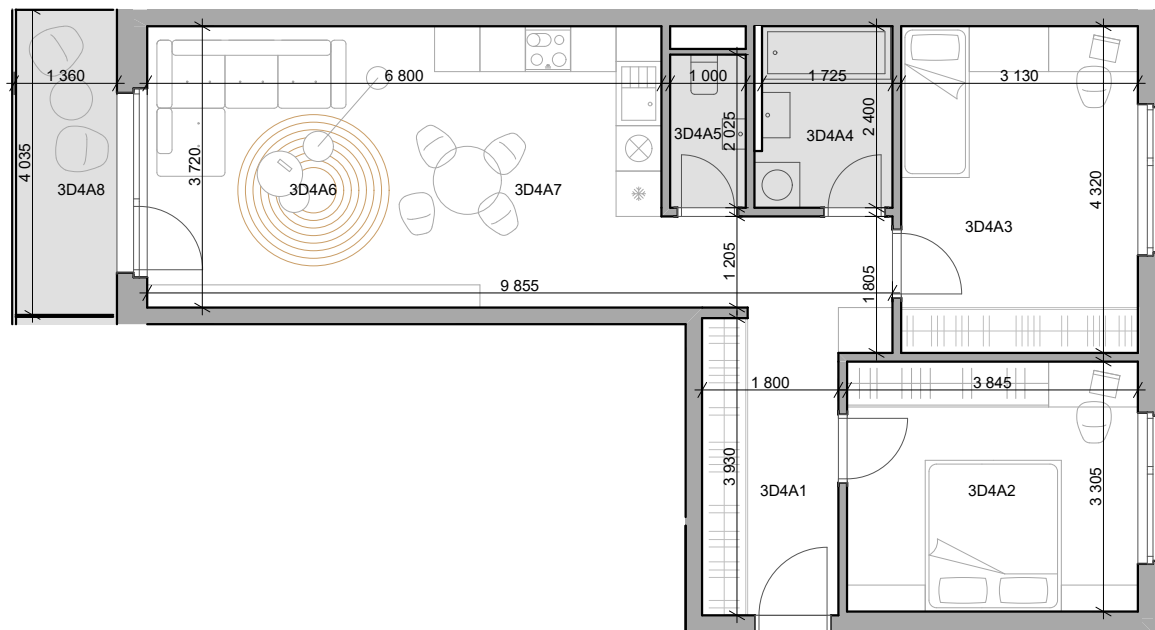

CUKROVAR

označenie bytu	podlažie	plocha interier	plocha exteriér
3D4A	4	69,12 m ²	5,63 m ²

3 - izbový byt

3D4A1	Chodba	11,35 m ²
3D4A2	Izba	12,71 m ²
3D4A3	Izba	13,52 m ²
3D4A4	Kúpeľňa	4,22 m ²
3D4A5	WC	2,03 m ²
3D4A6	Obývacia izba	16,37 m ²
3D4A7	Kuchyňa	8,93 m ²
3D4A8	Lodžia	5,63 m ²

NEO | REALITNÁ
KANCELÁRIA

Dušan Sívák
+421 911 880 988
sivak@neoreal.sk

Pôdorys a rozmiestnenie vnútorného vybavenia bytu sú ilustračné. Uvedené rozmery sú predbežné a nemusia sa zhodovať s realizačným projektom.