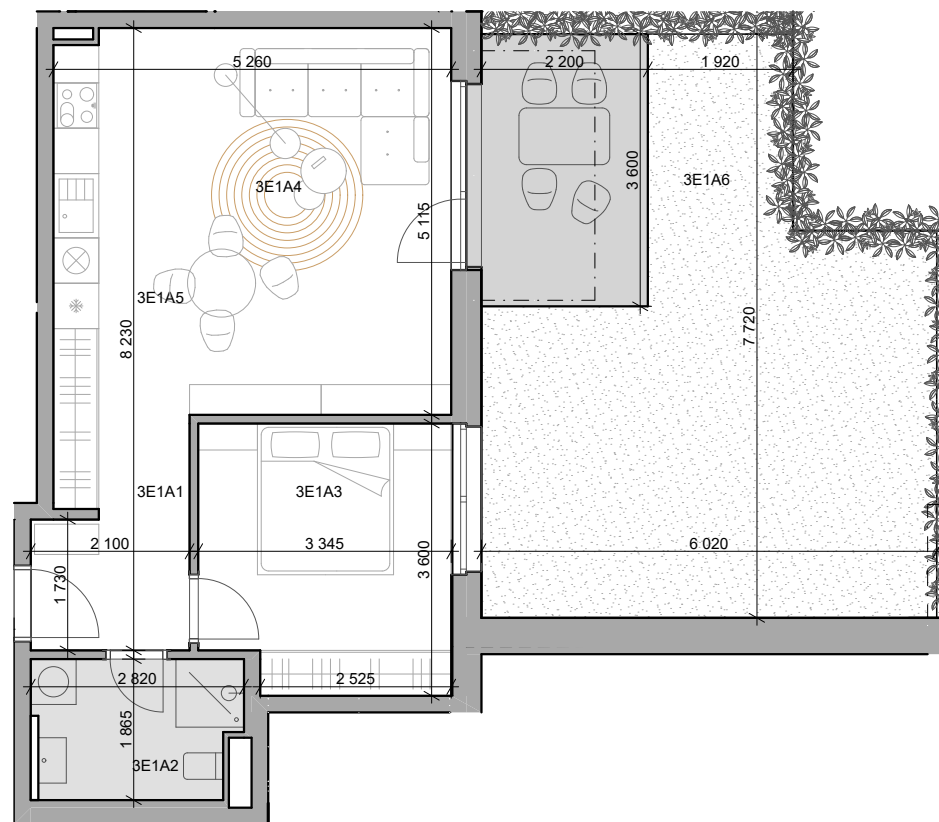

CUKROVAR

2 - izbový apartmán

3E1A1	Chodba	6,04 m ²
3E1A2	Kúpeľňa	4,90 m ²
3E1A3	Izba	11,62 m ²
3E1A4	Obývacia izba	17,70 m ²
3E1A5	Kuchyňa	9,07 m ²
3E1A6	Predzáhradka	41,54 m ²

označenie apartmánu	podlažie	plocha interier	plocha exteriér
3E1A	1	49,33 m ²	41,54 m ²

NEO | REALITNÁ
KANCELÁRIA

Dušan Sívák
+421 911 880 988
sivak@neoreal.sk

Pôdorys a rozmiestnenie vnútorného vybavenia bytu sú ilustračné. Uvedené rozmery sú predbežné a nemusia sa zhodovať s realizačným projektom.