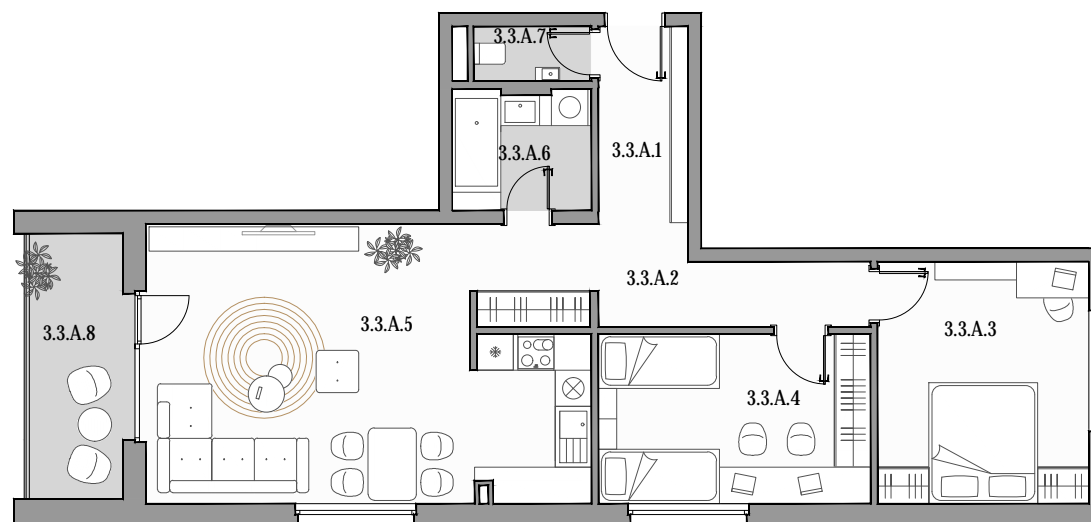

CUKROVAR

označenie bytu	podlažie	plocha interiéru	plocha exteriéru
3.3.A	3	77,14 m ²	7,15 m ²

3 - IZBOVÝ BYT

3.3.A.1	PREDSIEŇ	4,83 m ²
3.3.A.2	CHODBA	9,25 m ²
3.3.A.3	IZBA	13,98 m ²
3.3.A.4	IZBA	12,62 m ²
3.3.A.5	OBÝVACIA MIESTNOSŤ + KK	30,23 m ²
3.3.A.6	KÚPEĽŇA	4,48 m ²
3.3.A.7	WC	1,76 m ²
3.3.A.8	LOGGIA	7,15 m ²

NEO | REALITNÁ
KANCELÁRIA

Dušan Sivák
+421 911 880 988
sivak@neoreal.sk

Pôdorys a rozmiestnenie vnútorného vybavenia bytu sú ilustračné. Uvedené rozmery sú predbežné a nemusia sa zhodovať s realizačným projektom.