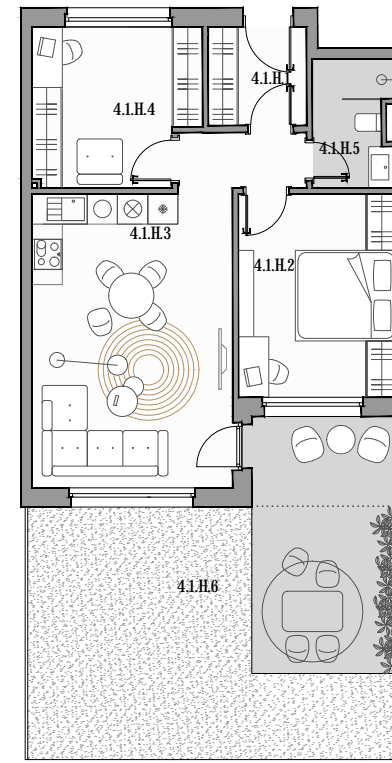

CUKROVAR

2 - IZBOVÝ BYT

4.1.H.1	PREDSIEŇ	3,82 m ²
4.1.H.2	IZBA	12,65 m ²
4.1.H.3	OBÝVACIA ČASŤ + KK	26,32 m ²
4.1.H.4	ŠATNÍK	10,05 m ²
4.1.H.5	KÚPEĽŇA	3,91 m ²
4.1.H.6	PREDZÁHRADKA	42,69 m ²

označenie bytu	podlažie	plocha interier	plocha exteriér
4.1.H	1	56,75 m ²	42,69 m ²

NEO | REALITNÁ
KANCELÁRIA

Dušan Sivák
+421 911 880 988
sivak@neoreal.sk

Pôdorys a rozmiestnenie vnútorného vybavenia bytu sú ilustračné. Uvedené rozmery sú predbežné a nemusia sa zhodovať s realizačným projektom.