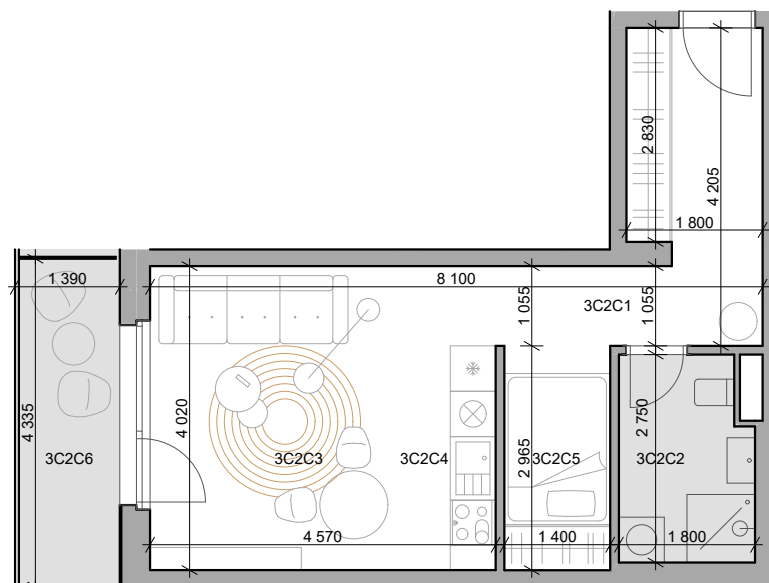

CUKROVAR

označenie bytu	podlažie	plocha interiér	plocha exteriér
3C2C	3	36,27 m ²	6,05 m ²

1 - izbový byt

3C2C1	Chodba	9,20 m ²
3C2C2	Kúpeľňa	4,69 m ²
3C2C3	Obývacia izba	13,27 m ²
3C2C4	Kuchyňa	5,11 m ²
3C2C5	Spací kút	4,01 m ²
3C2C6	Lodžia	6,05 m ²

NEO | REALITNÁ
KANCELÁRIA

Dušan Sívák
+421 911 880 988
sivak@neoreal.sk

Pôdorys a rozmiestnenie vnútorného vybavenia bytu sú ilustračné. Uvedené rozmery sú predbežné a nemusia sa zhodovať s realizačným projektom.