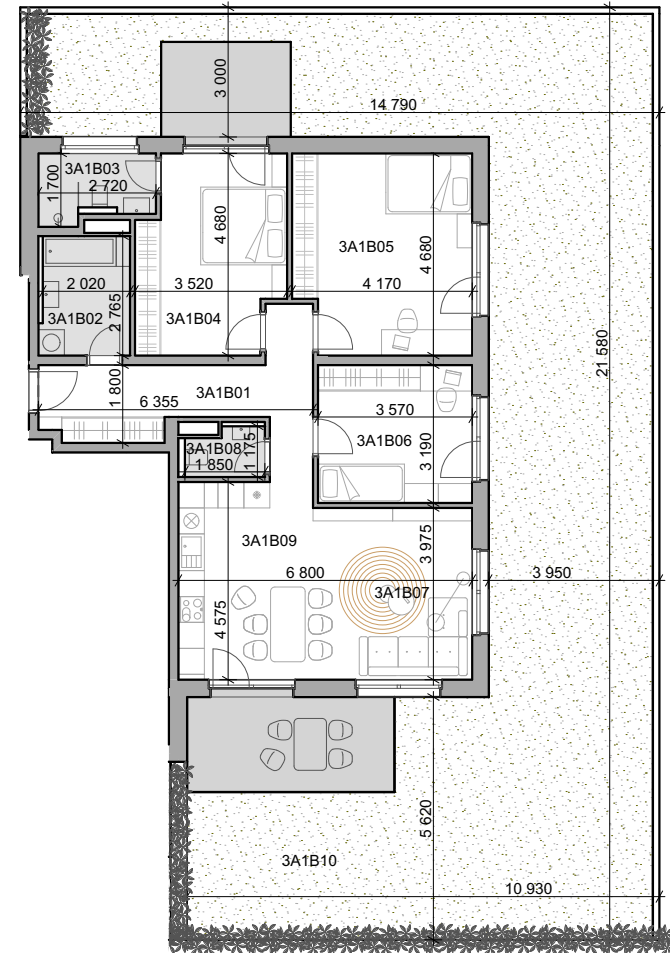

CUKROVAR

4 - izbový byt

3A1B01	Chodba	12,28 m ²
3A1B02	Kúpeľňa	5,66 m ²
3A1B03	Kúpeľňa	3,95 m ²
3A1B04	Izba	14,74 m ²
3A1B05	Izba	18,73 m ²
3A1B06	Izba	11,39 m ²
3A1B07	Obývacia izba	14,65 m ²
3A1B08	WC	1,94 m ²
3A1B09	Kuchyňa	14,25 m ²
3A1B10	Predzáhradka	151,13 m ²

označenie bytu	podlažie	plocha interiér	plocha exteriér
3A1B	1	97,59 m ²	151,13 m ²

NEO | REALITNÁ
KANCELÁRIA

Dušan Sívák
+421 911 880 988
sivak@neoreal.sk

Pôdorys a rozmiestnenie vnútorného vybavenia bytu sú ilustračné. Uvedené rozmery sú predbežné a nemusia sa zhodovať s realizačným projektom.