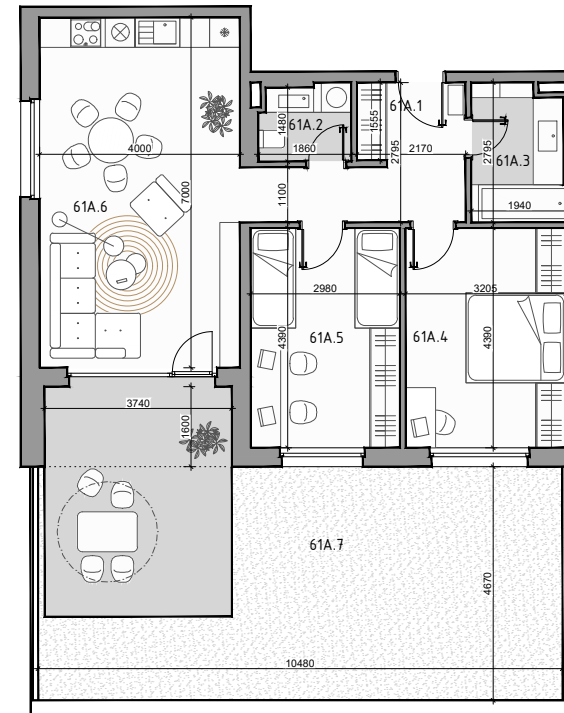

CUKROVAR

označenie bytu	podlažie	plocha interiér	plocha exteriér
61A	1	71,52 m ²	54,40 m ²

3 - IZBOVÝ BYT

61A.1	PREDSIEŇ	8,58 m ²
61A.2	WC	2,75 m ²
61A.3	KÚPEĽŇA	5,04 m ²
61A.4	IZBA	14,07 m ²
61A.5	IZBA	13,08 m ²
61A.6	OBÝVACIA IZBA + KK	28,00 m ²
61A.7	PREDZÁHRADKA	54,40 m ²

NEO | REALITNÁ
KANCELÁRIA

Dušan Sivák
+421 911 880 988
sivak@neoreal.sk

Pôdorys a rozmiestnenie vnútorného vybavenia bytu sú ilustračné. Uvedené rozmery sú predbežné a nemusia sa zhodovať s realizačným projektom.