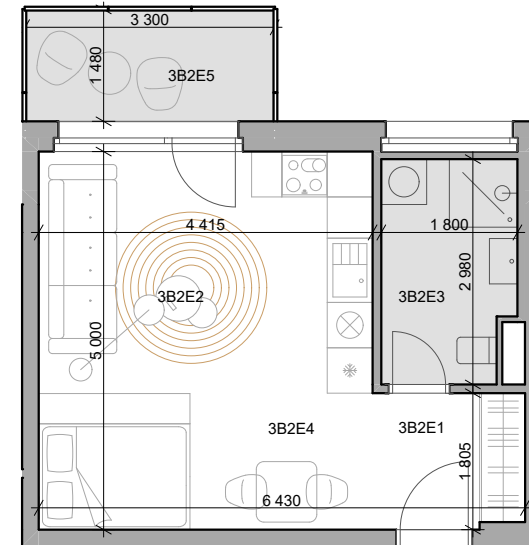

CUKROVAR

označenie apartmánu	podlažie	plocha interiér	plocha exteriér
3B2E	2	30,77 m ²	4,95 m ²

1 - izbový apartmán

3B2E1	Chodba	3,58 m ²
3B2E2	Obývacia izba so spacím kútom	13,50 m ²
3B2E3	Kúpeľňa	5,12 m ²
3B2E4	Kuchyňa	8,57 m ²
3B2E5	Balkón	4,95 m ²

NEO | REALITNÁ
KANCELÁRIA

Dušan Sívák
+421 911 880 988
sivak@neoreal.sk

Pôdorys a rozmiestnenie vnútorného vybavenia bytu sú ilustračné. Uvedené rozmery sú predbežné a nemusia sa zhodovať s realizačným projektom.