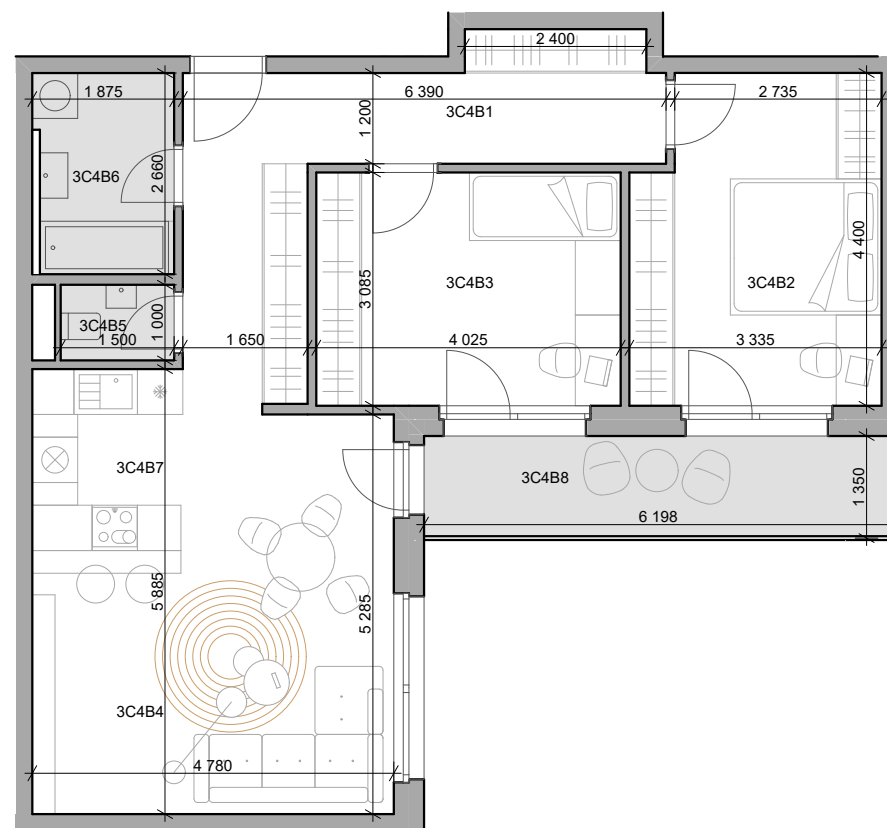

# CUKROVAR

3 - izbový byt

3C4B1	Chodba	14,30 m <sup>2</sup>
3C4B2	Izba	14,09 m <sup>2</sup>
3C4B3	Izba	12,63 m <sup>2</sup>
3C4B4	Obývacia izba	15,22 m <sup>2</sup>
3C4B5	WC	1,50 m <sup>2</sup>
3C4B6	Kúpeľňa	4,80 m <sup>2</sup>
3C4B7	Kuchyňa	11,38 m <sup>2</sup>
3C4B8	Lodžia	8,57 m <sup>2</sup>

označenie bytu	podlažie	plocha interiér	plocha exteriér
3C4B	4	73,92 m <sup>2</sup>	8,57 m <sup>2</sup>

**NEO** | REALITNÁ  
KANCELÁRIA

Dušan Sívák  
+421 911 880 988  
sivak@neoreal.sk

Pôdorys a rozmiestnenie vnútorného vybavenia bytu sú ilustračné. Uvedené rozmery sú predbežné a nemusia sa zhodovať s realizačným projektom.